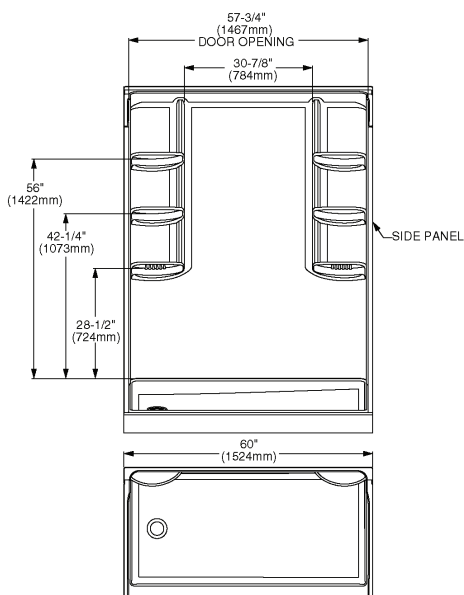

2946SW.011

Paredes para regadera **Studio**

Desagüe derecho

2946STR.011

Desagüe izquierdo