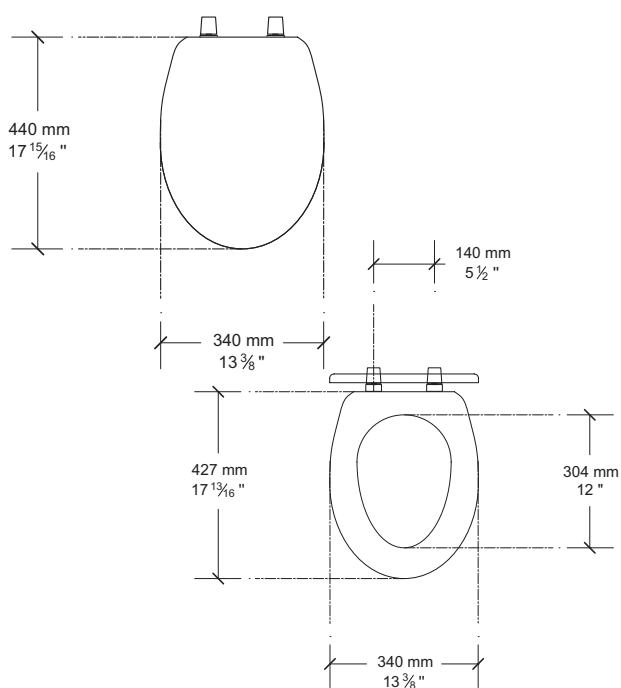

5311012.020* Blanco ○

Asiento **Ravenna**