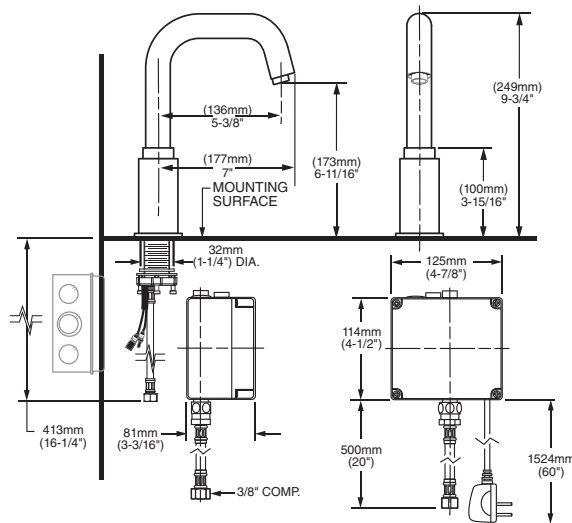

Batería de 10 años (480,000 ciclos)

2064145MX.002* Cromo

Batería CRP2 de 4 años (192,000 ciclos)

2064155MX.002 Cromo

Llave electrónica para lavabo **Serin**