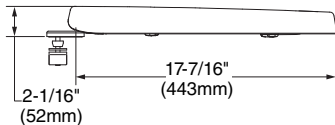

5350110.020 Blanco ○

Asiento de cierre lento **Cadet**