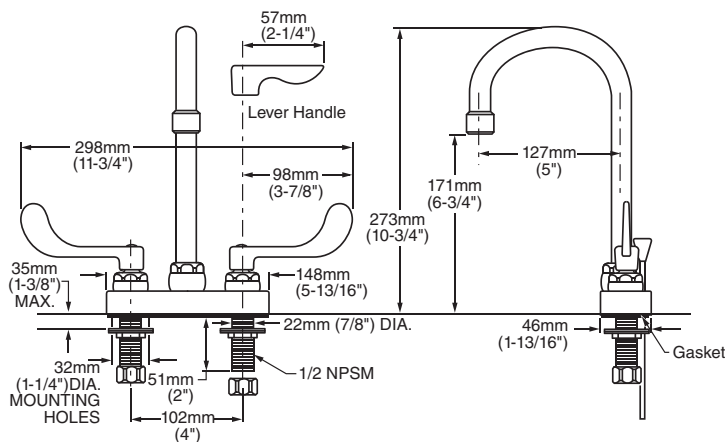

- Salida giratoria
- Maneral tipo quirúrgico
- Salida alta de cuello de ganso
- Garantía limitada de 5 años
- Disco cerámico
- Consumo de agua 5.7 lpm
- Construcción sólida de latón