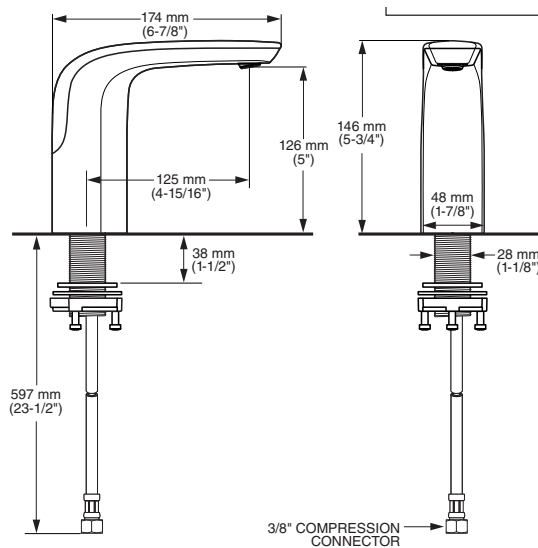

- Ecológica. Consume 1.3 lpm
- Ahorra 77% de agua en comparación con llaves estándar de 5.7 lpm
- Batería y válvula dentro del cuerpo de la llave (no requiere caja de conexiones externa)
- Plataforma Selectronic. Ajuste de rango de detección sin herramientas o con control remoto
- No incluye desagüe
- 5 años de garantía