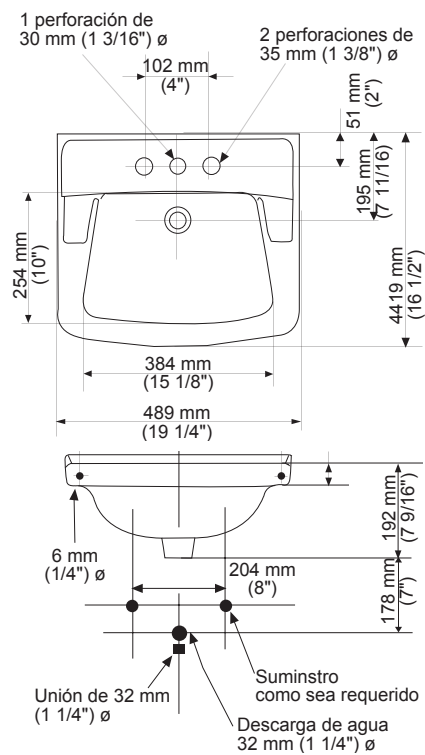

Perforación 4"
01017.020 Blanco ○

Lavabo de colgar **Veracruz**