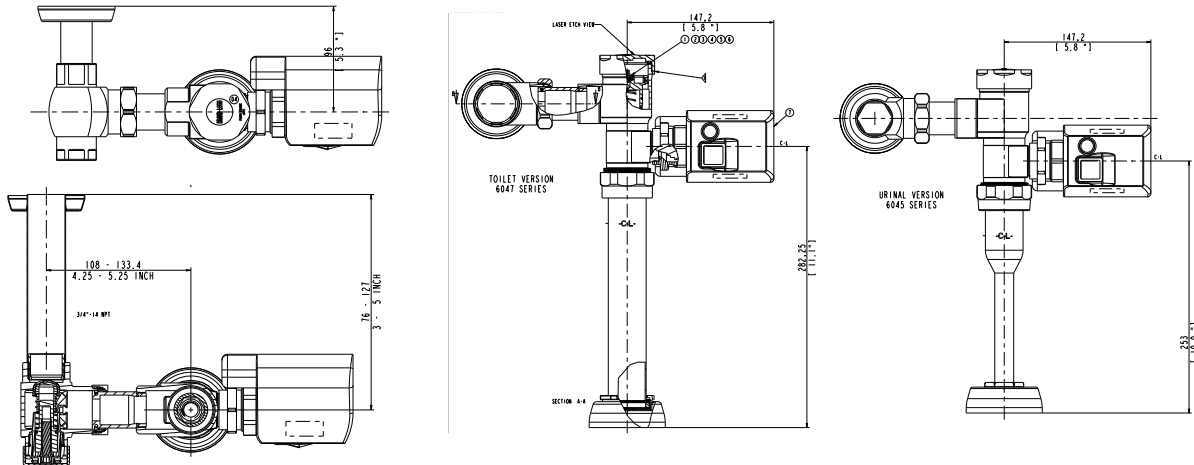

- Descarga sin contacto, ayuda a mantener baños limpios e higiénicos
- Spud de 38 mm
- Incluye 4 baterías tamaño C
- Puede instalarse a izquierda o derecha
- Botón de descarga manual