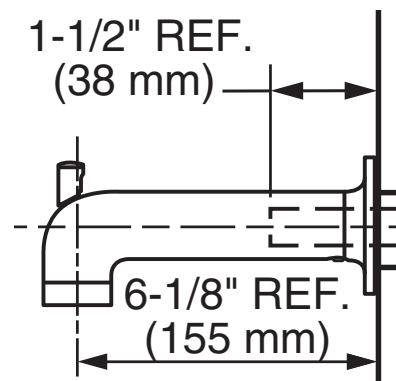

- Construcción sólida de latón
- Conexión Slipt-On (A presión)

- Construcción sólida de latón
- Conexión Slipt-On (A presión)