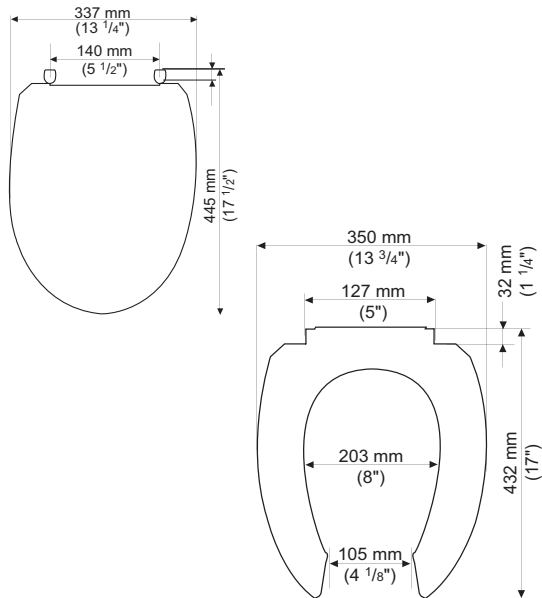

11002.020 Blanco ○

Asiento redondo **M-135**