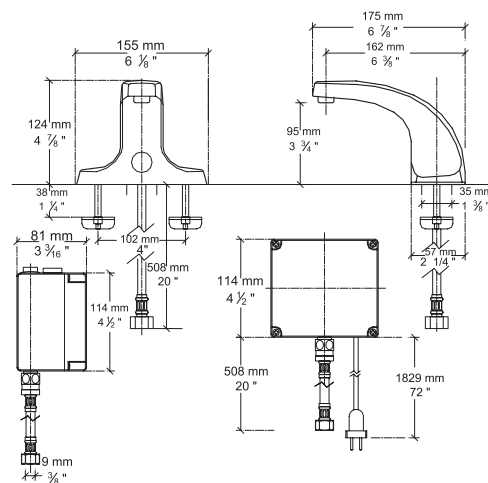

<sup>1</sup> Es necesario complementar con un Power Kit de batería o conexión eléctrica

Batería (DC) CRP2

**6055205MX.002** Cromo ●

Solo llave (modelo base)<sup>1</sup>

**605B205MX.002\*** Cromo ●

Llave Selectronic para lavabo **Innsbrook**