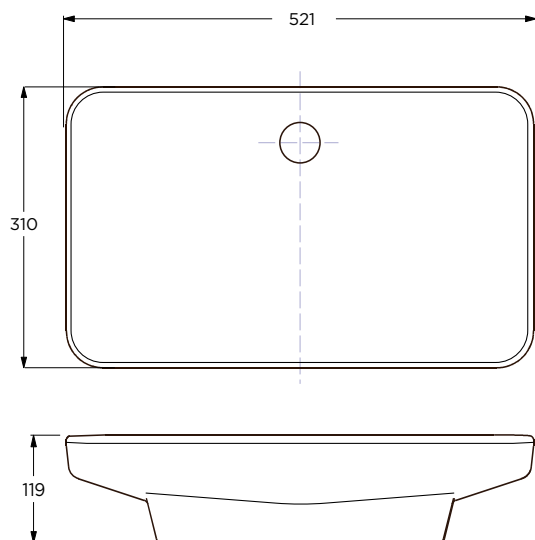

01797.020 Blanco ○

Lavabo de sobreponer **Aruba**