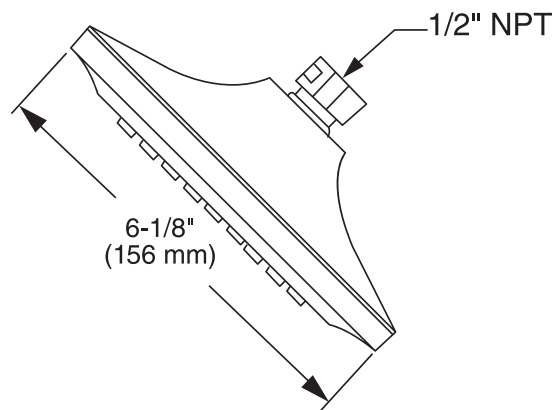

Nuevo
Código

1660509.002 Cromo ●

Regadera **Townsend**