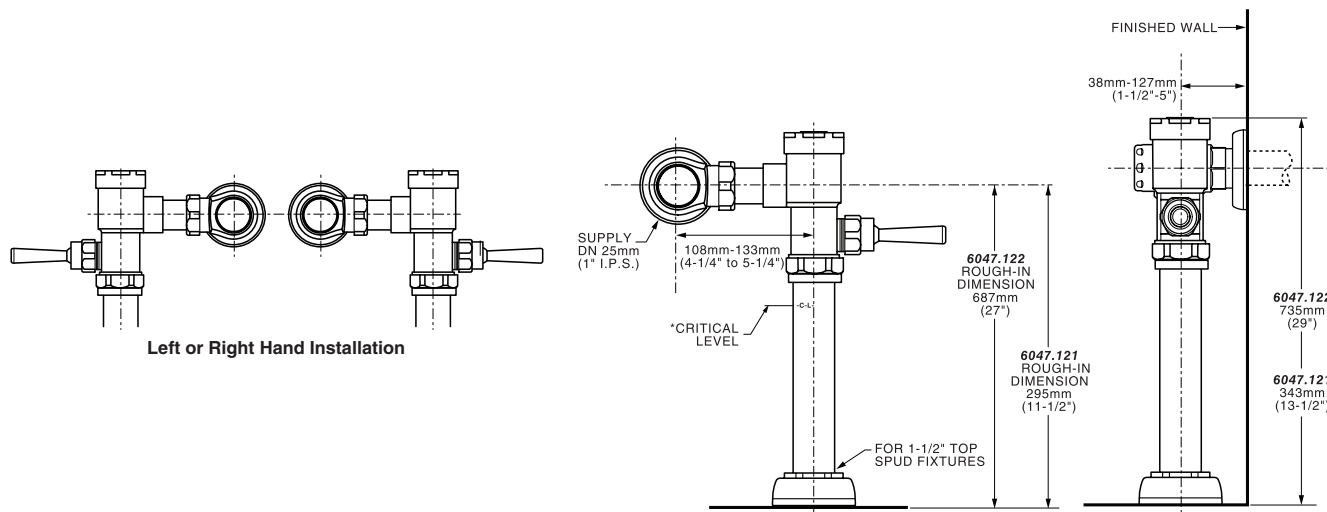

Descarga de 4.8 litros
6047121MX.002.002 Cromo
Fluxómetro manual para taza