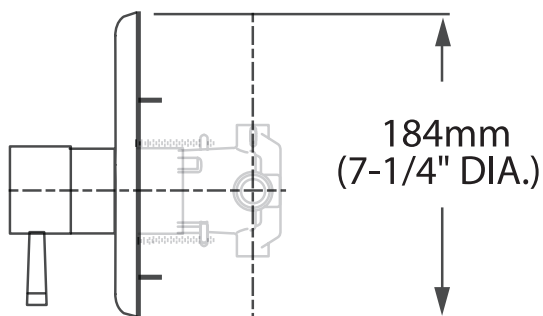

1. ---
2. Requiere válvula Flash *RUI01*. Se vende por separado
   - Incluye cartucho de una pieza con tecnología de doble cerámica, evita goteo
   - Unidad de balanceo de cerámica
   - Discos cerámicos
   - Tope de agua caliente
   - Zona de confort
   - Instalación espalda con espalda