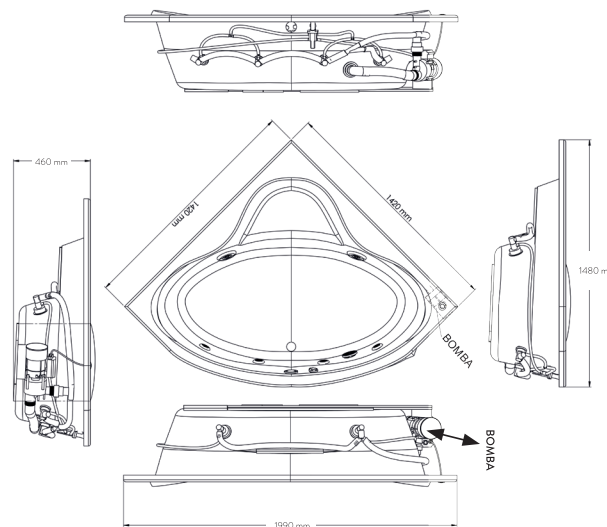

**50114.020** Blanco ○

**50114.020\*** Marfil ●

Tina con hidromasaje **Queen**

- 4 jets ajustables medianos
- 2 jets ajustables grandes
- 1 control de turbulencia
- 1 desagüe integrado push/foot
- 1 motobomba de 1.4 HPR
- Incluye sistema de nivelación
- Capacidad: 255 litros
- Medidas: largo 199 cm x ancho 148 cm x 46 cm profundidad Laterales 142 cm
- Peso: 53 kg