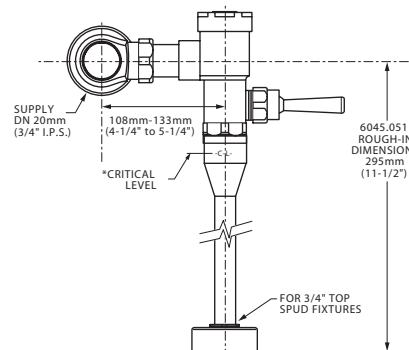

- Diseño vanguardista
- Minimalista
- Puede instalarse a izquierda o derecha
- Spud de 19 mm