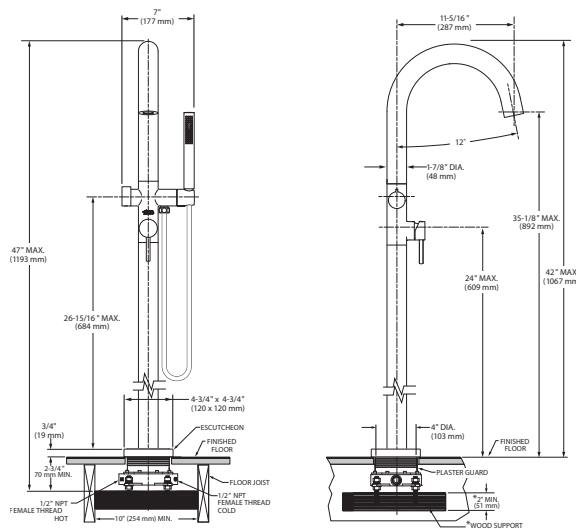

Requiere alta presión

Requiere alta presión

T184951.002 Cromo ●

Llave para tina a piso **Times Square**

T064951.002 Cromo ●

T064951.295* Satín ●

T064951.243 Negro Mate ●

Llave para tina a piso **Serin**