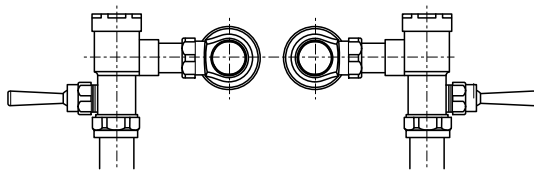

- Diseño vanguardista
- Minimalista
- Puede instalarse a izquierda o derecha
- Spud de 19 mm