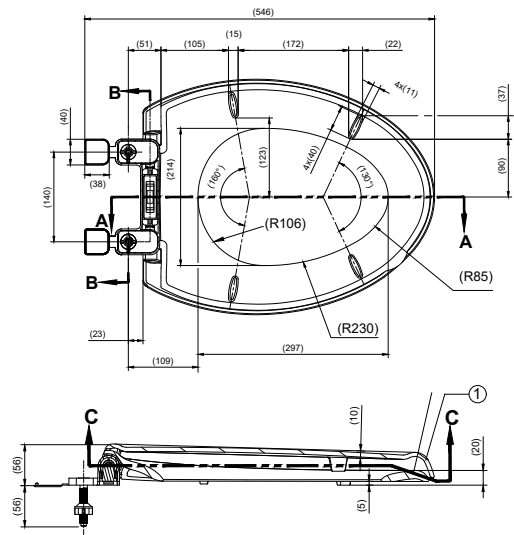

- Asiento elongado
- Diseño ergonómico
- Frente cerrado
- Hecho de plástico de alta resistencia
- Superficie antimicrobiano **EverClean®**
- Exclusivo sistema de cierre lento que lo hace silencioso y seguro
- Telescópico: la tapa cubre completamente al asiento cuando está cerrado
- Sistema Easy Lift: el asiento puede ser removido presionando ambos botones, permite una fácil extracción y reinserción sin necesidad de herramientas

- Asiento elongado 100% polipropileno virgen
- Diseño ergonómico
- Frente cerrado
- Incluye tuercas y bisagras
- Superficie antimicrobiano **EverClean®**
- Exclusivo sistema de cierre lento que lo hace silencioso y seguro
- Telescópico: la tapa cubre completamente al asiento cuando está cerrado