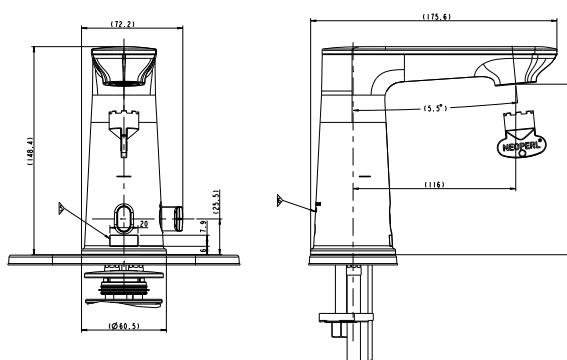

- Construcción sólida de latón
- Cartucho de disco cerámico, evita goteo
- Límite de agua caliente
- **Speed Connect**® que sustituye al sistema de drenaje de varillas
- Facilita su instalación y sella perfectamente el desagüe