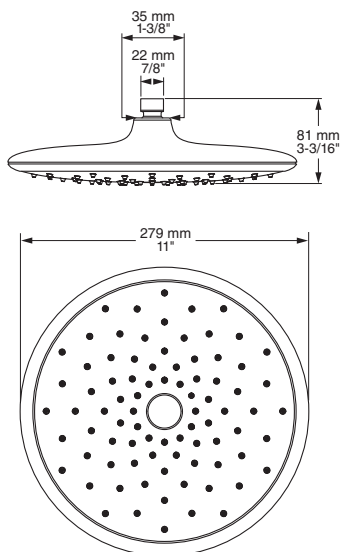

9038001.002 Cromo ●

Regadera **Spectra** tipo lluvia de 28 cm