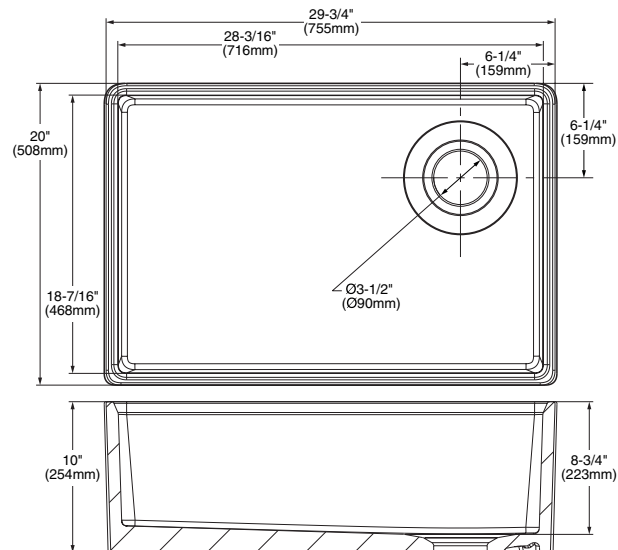

Tarjas

**LIFE.  
LOVE.  
HOME.**

**D21180SB3020.415** Blanco ●

Tarja de cocina **Avery**

- Tarja de cerámica
- Incluye desagüe y rejilla de acero inoxidable
- Instalación de montaje empotrado
- Incluye rejilla protectora inferior de acero inoxidable
- Se requiere gabinete de 33 pulgadas (838 mm)
- Garantía limitada de 5 años en el fregadero
- Garantía de 1 año en accesorios incluidos