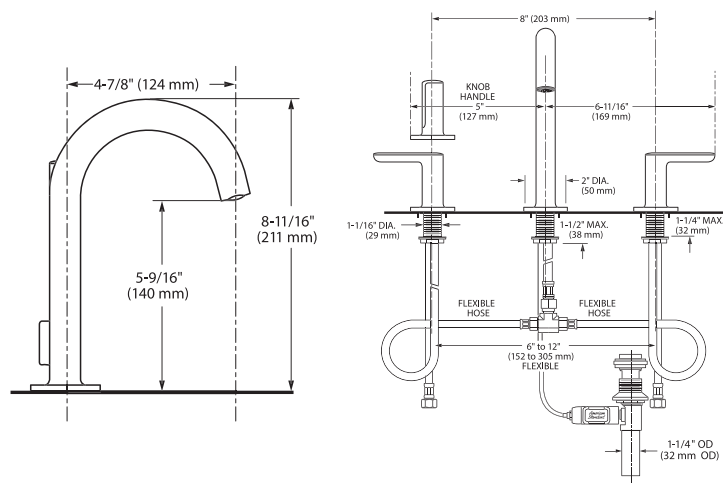

# LLAVES PARA LAVABO

DUOMANDOS

*American  
Standard*

**7105821MX.002** Cromo ●

**7105821.295\*** Satín ●

**7105821.243** Negro Mate ●

Duomando para lavabo **Studio S** de 6" a 12"

- Salida de latón
- Cartucho de disco cerámico, evita goteo
- Maneral perilla
- **Speed Connect®** que sustituye al sistema de drenaje de varillas
- Facilita su instalación y sella perfectamente el desagüe