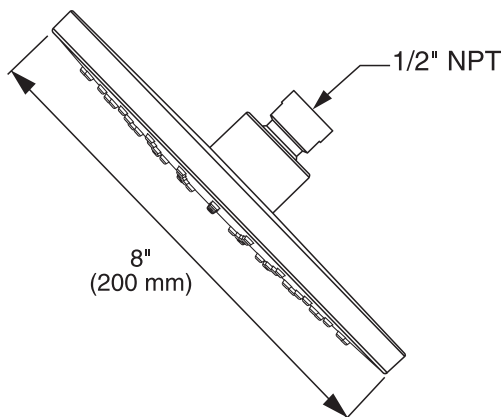

1660528.002 Cromo ●

1660528.243 Negro ●

1660528.295* Satín ●

Regadera **Studio**

1660845.002 Cromo ●

Regadera **Serin**