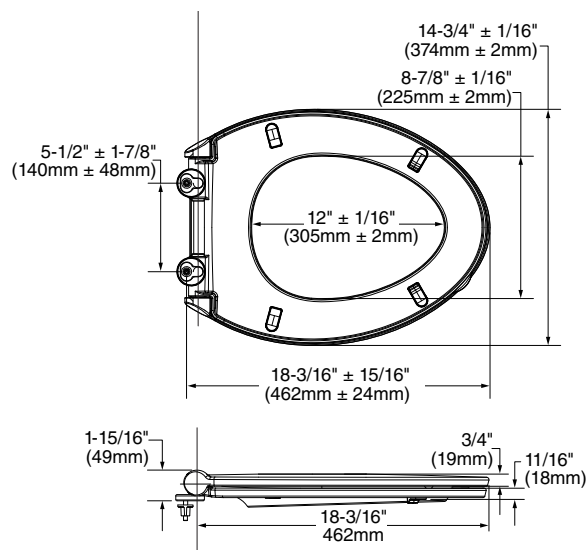

5055A65C.020 Blanco ○

Asiento de cierre lento **VorMax**