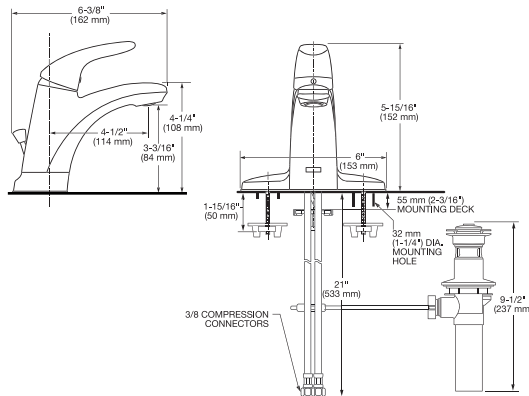

7075000.002 Cromo ●

7075000.295 Satín ●

7075000.278* Legacy Bronze ●

Monomando para lavabo **Colony Pro**