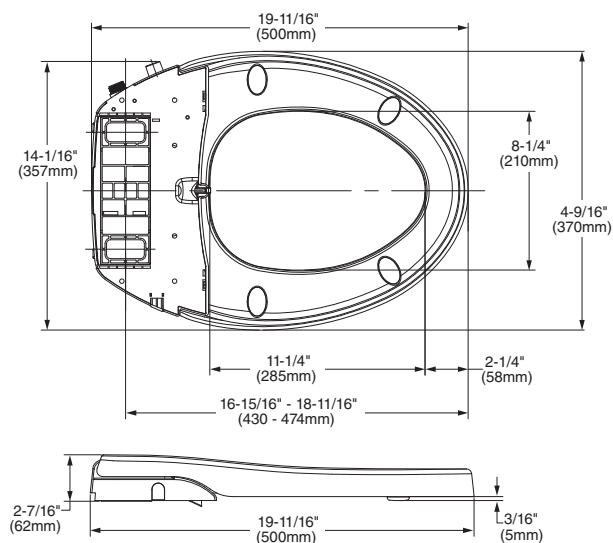

5900A05GT.020 Blanco ○

Asiento de bidet **Spalet Manual Aquawash 1.0**

- Boquillas duales independientes para limpieza frontal y posterior
- Presión de agua ajustable
- Asiento y tapa de cierre lento para comodidad del usuario
- Asiento extraíble con una sola pulsación para facilitar la limpieza del asiento y taza
- Diseño de tapa telescópica para ocultar el asiento
- Incluye accesorios de montaje y suministro de agua para el asiento
- Se adapta a la mayoría de los inodoros alargados convencionales