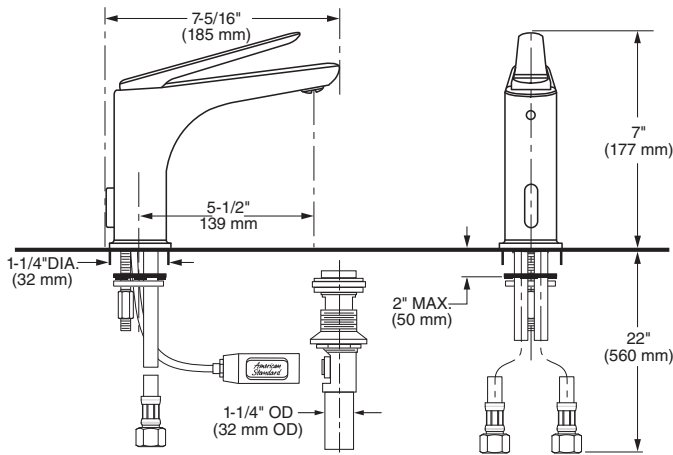

7105121.002 Cromo ●

7105121.243 Negro Mate ●

7105121.295* Satín ●

Monomando para lavabo **Studio S**