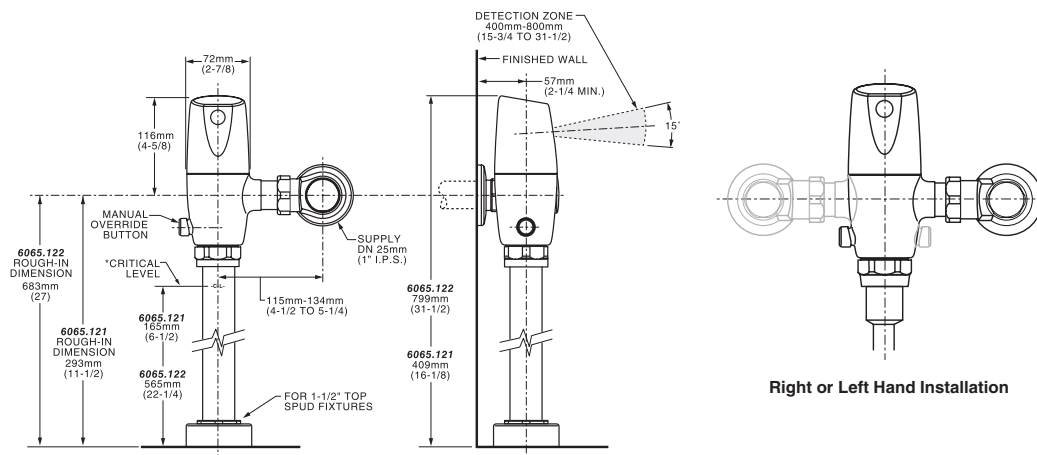

Nuevo
Producto

Descarga de 4.8 litros
606B121MX.002 Cromo

Fluxómetro de corriente alterna **Selectronic**