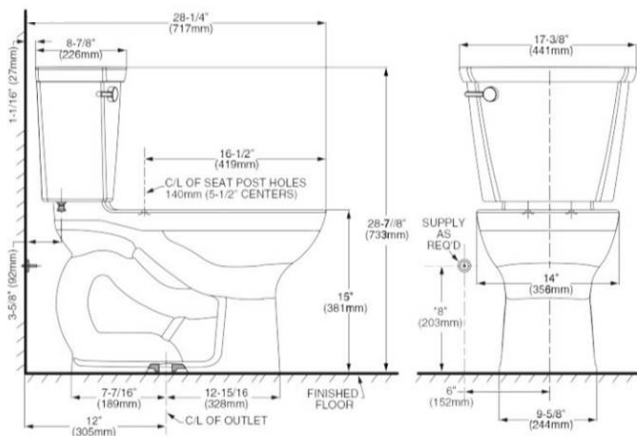

- Inodoro alargado de dos piezas
- Cerámica porcelanizada de alto brillo con superficie antimicrobiano permanente **EverClean®**
- 4.8 litros por descarga
- Válvula de descarga 3"
- Incluye cubrepijas al color del inodoro
- Trampa 100% esmaltada de 2 1/8"
- Limpieza de taza **PowerWash® Rim**
- Garantía de 5 años en herrajes
- Desalojo de sólidos comprobado de 1,000 g MaP