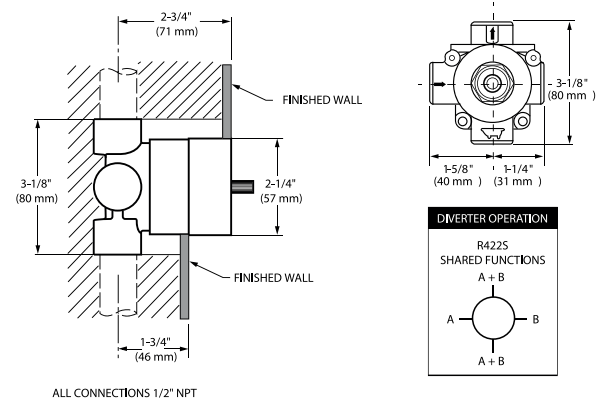

- Controla el flujo de agua entre dos salidas (regadera fija o de mano)
- Dos funciones

- Controla el flujo de agua entre dos salidas compartidas
- Dos funciones