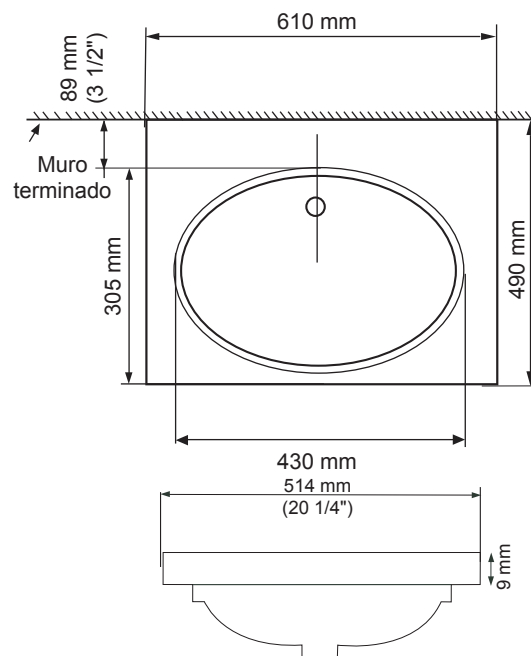

# LAVABOS INSTITUCIONALES

**01003.020** Blanco ○

Lavabo de colgar progreso **IMSS**

- Cerámica porcelanizada de alto brillo
- Disponible con perforación de 8"
- Rebosadero posterior
- Amplio espacio interior