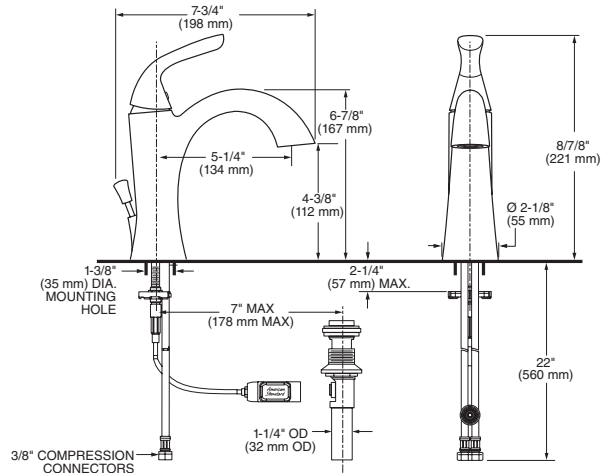

- Construcción sólida de latón
- Cartucho de disco cerámico, evita goteo
- Límite de agua caliente
- **Speed Connect**® que sustituye al sistema de drenaje de varillas
- Facilita su instalación y sella perfectamente el desagüe