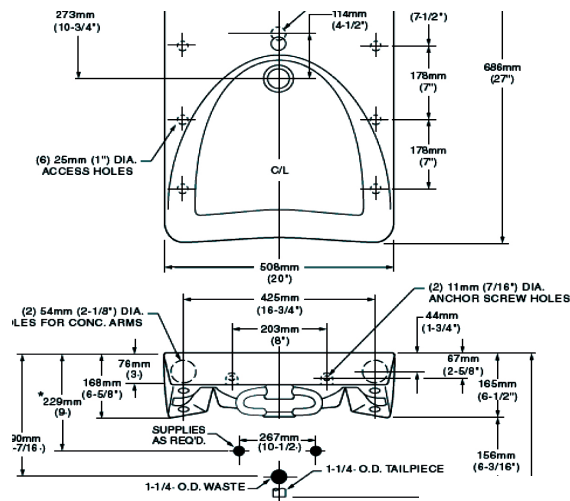

Perforación monomando

9140047.020 Blanco ○

Perforación 4"

9141011.020* Blanco ○

Lavabo de colgar **Wheelchair**