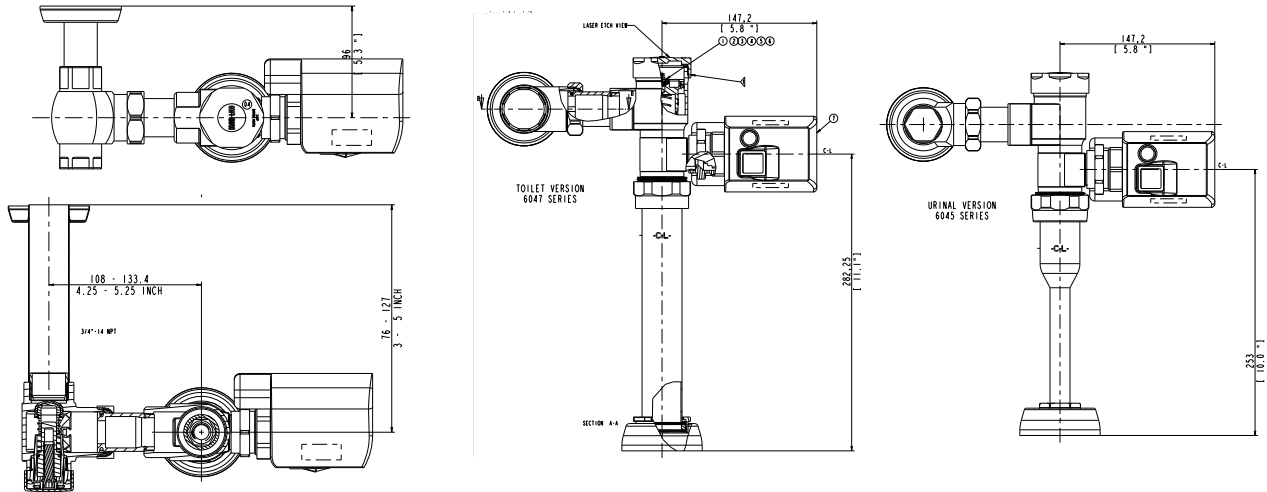

Descarga de 0.5 litros
6045SM013MX.002 Cromo

Fluxómetro de sensor con operador de montaje lateral