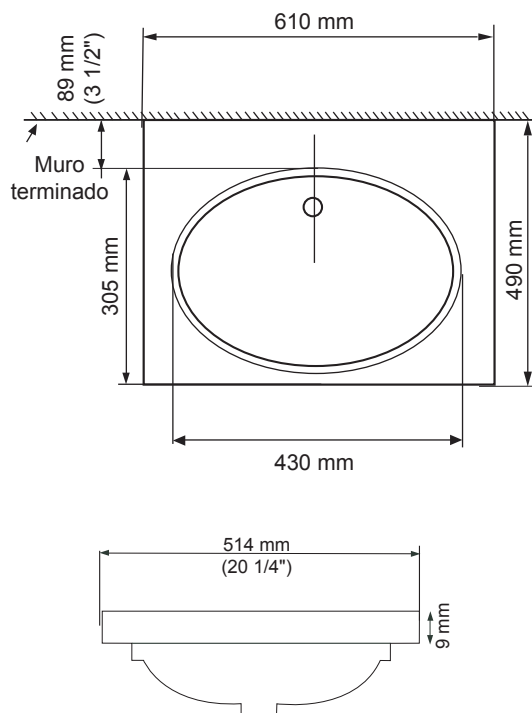

01003.020 Blanco ○

Lavabo de colgar progreso **IMSS**