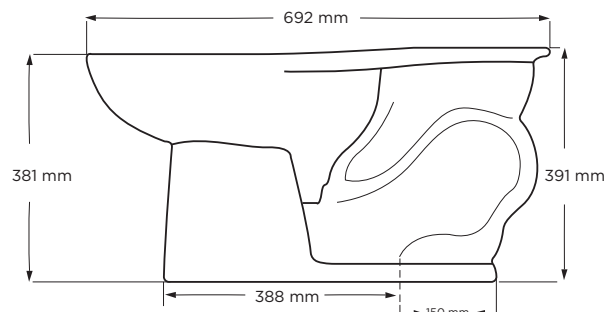

Taza
3351101MX.020 Blanco ○

Soporte
12150.000 Blanco ○

Taza suspendida **Sky Afall**

3451S001MX.020 Blanco ○

Taza para fluxómetro **Olímpico Flux II**
trampa semioculta