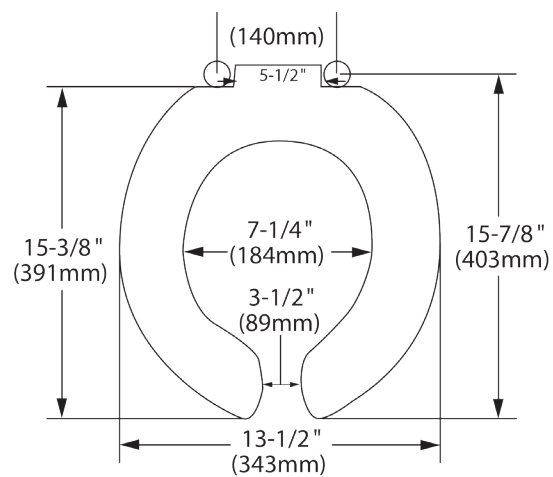

- Asiento redondo 100% polipropileno virgen con agente antibacterial **EverClean®**
- Diseño ergonómico
- Frente abierto
- Sin tapa
- Exclusivo para el inodoro infantil *FloWise*
- Incluye tuercas y bisagras