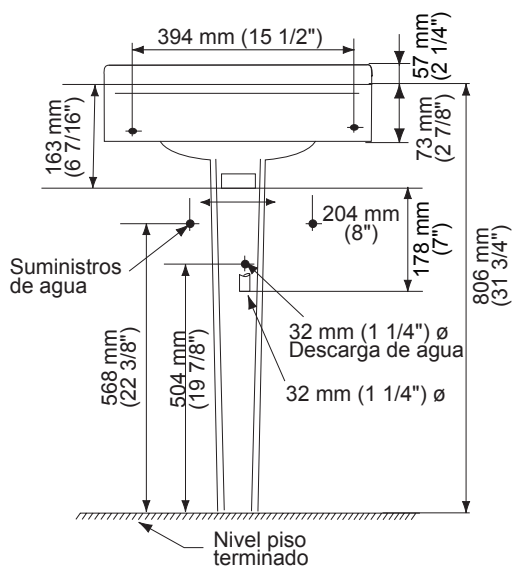

# LAVABOS

PEDESTAL

Lavabo

**01488.020** Blanco

Pedestal

**01489.020** Blanco

Lavabo de pedestal o colgar **Habitat**

Lavabo de 4"