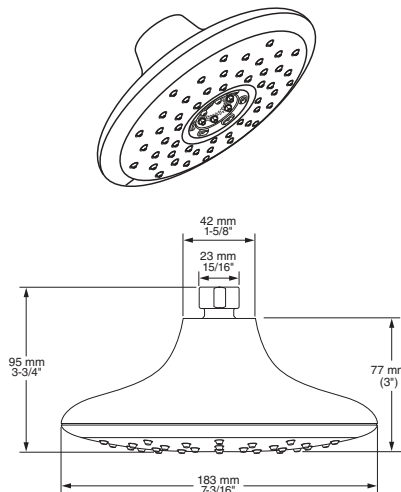

- Control remoto que permite cambiar el tipo de chorro a distancia con solo apretar un botón
- Mecanismo táctil. Cambia el tipo de chorro con solo un toque
- Cuatro diferentes chorros: lluvia, masaje, delicado y jet
- Consumo de agua de 6.8 lpm. Ahorra hasta 27 litros en un baño de 10 minutos
- Sistema de fácil limpieza que permite remover fácilmente escombros y acumulación de minerales del agua

- Mecanismo táctil. Cambia el tipo de chorro con solo un toque
- Cuatro diferentes chorros: lluvia, masaje, delicado y jet
- Consumo de agua de 6.8 lpm. Ahorra hasta 27 litros en un baño de 10 minutos
- Sistema de fácil limpieza que permite remover fácilmente escombros y acumulación de minerales del agua