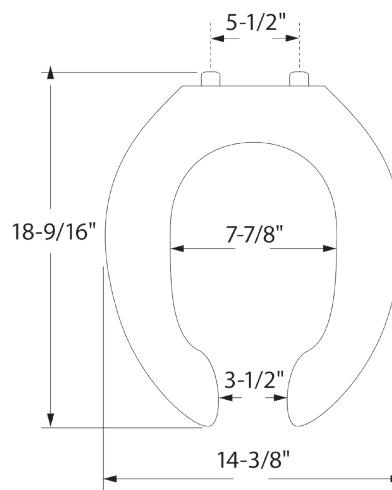

- Asiento elongado 100% polipropileno virgen con agente antibacterial **EverClean®**
- Diseño ergonómico
- Frente abierto
- Sin tapa
- Para uso extra rudo
- Exclusivo para tazas de fluxómetro
- Bisagras de tipo acero inoxidable