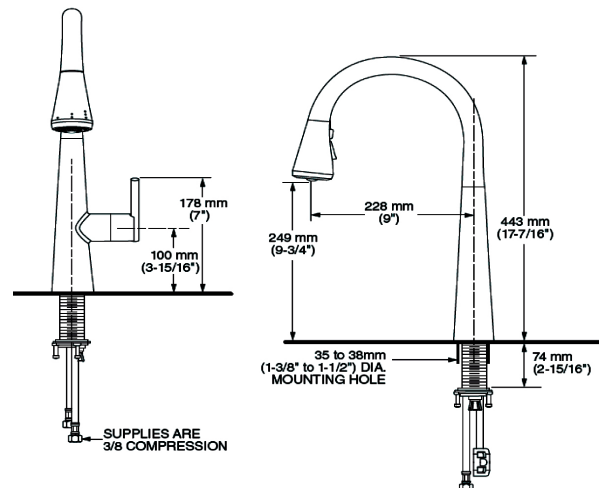

- Salida giratoria
- Cartucho de disco cerámico, evita goteo
- Construcción sólida de latón
- Tecnología de rociador retráctil **Re-Trax™**
- Dos tipos de chorro, función de pausa y botones al color de la llave