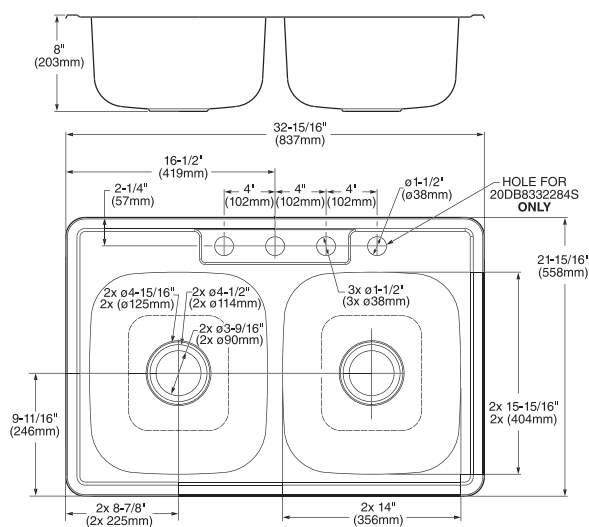

20DB.8332283C.075 Acero inoxidable ●

Kit tarja doble para cocina **Colony**

- Hecha de acero inoxidable calibre 20
- Instalación sobrecubierta
- Incluye llave *Colony Pro* (7074000.075) y contracanasta (2)
- Incluye plantilla e instructivo de instalación
- **SoundSecure™** reduce el ruido del agua y los objetos
- El sistema de aislamiento **StoneLock™** reduce aún más el ruido y previene condensación de humedad bajo la tarja
- Garantía limitada de por vida