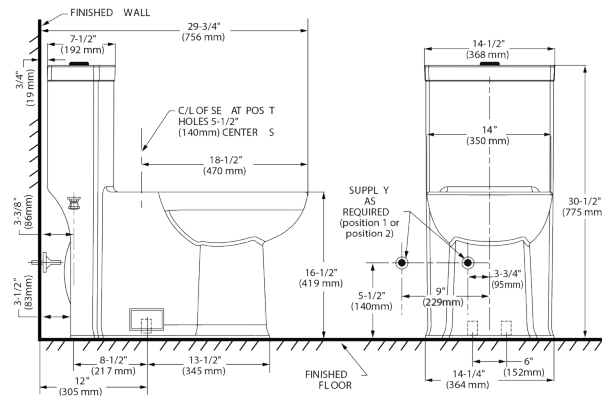

- Inodoro alargado de una pieza LXP alto desempeño
- Cerámica porcelanizada de alto brillo con superficie antimicrobiano permanente **EverClean®**
- 4.8 litros por descarga
- Altura confortable 16½" (41.9 cm)
- Válvula de descarga 3"
- Incluye asiento de cierre lento
- Incluye cubrepijas al color del inodoro
- Trampa oculta 100% esmaltada de 2"
- Limpieza de taza **PowerWash® Rim**
- Garantía de 10 años en herrajes (1 año en asiento)
- Desalojo de sólidos comprobado de 1,000 g MaP

- Inodoro alargado de una pieza LXP alto desempeño
- Cerámica porcelanizada de alto brillo con superficie antimicrobiano permanente **EverClean®**
- Botón superior de descarga dual 4/6 litros
- Altura confortable 16½" (41.9 cm)
- Válvula de descarga 3"
- Incluye asiento de cierre lento
- Trampa oculta 100% esmaltada de 2"
- Incluye cubrepijas al color del inodoro
- Limpieza de taza **PowerWash® Rim**
- Garantía de 10 años en herrajes (1 año en asiento)
- Desalojo de sólidos comprobado de 1,000 g MaP