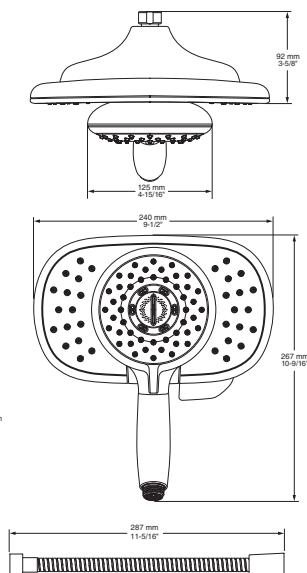

# REGADERAS

24 cm **Amplia cobertura**  
Su forma alargada permite que el chorro cubra todo el cuerpo

**AP**  
Requiere alta presión

**ECO**

**1698254.002** Cromo ●

Regadera dos en uno **Spectra Duo**

- Palanca desviadora que permite cambiar entre regadera de mano o ambas funcionando a la vez
- Cuatro diferentes chorros en regadera de mano: lluvia, masaje, delicado, **Powerwash®**
- Regadera fija con un solo chorro tipo lluvia
- Consumo de agua de 6.8 lpm. Ahorra hasta 27 litros en un baño de 10 minutos
- Incluye manguera metálica
- Sistema de fácil limpieza que permite remover fácilmente escombros y acumulación de minerales del agua