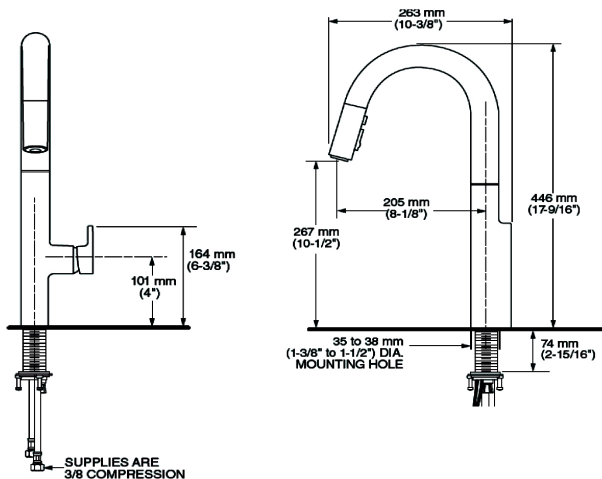

LLAVES DE COCINA

Requiere alta presión

4931300MX.002 Cromo ●

4931300MX.075
Tipo acero Inoxidable ●

Monomando para cocina **Beale**

Requiere alta presión

4932300MX.002 Cromo ●

Monomando para cocina **Edgewater™**

- Salida giratoria
- Cartucho de disco cerámico, evita goteo
- Construcción sólida de latón
- Tecnología de rociador retráctil **Re-Trax™**
- Dos tipos de chorro, función de pausa y botones al color de la llave

- Rociador de 5 funciones **SelectFlo™**: chorro, spray, jet, brisa y pausa
- Salida giratoria
- Cartucho de disco cerámico, evita goteo
- Construcción sólida de latón
- Tecnología de rociador retráctil **Re-Trax™**