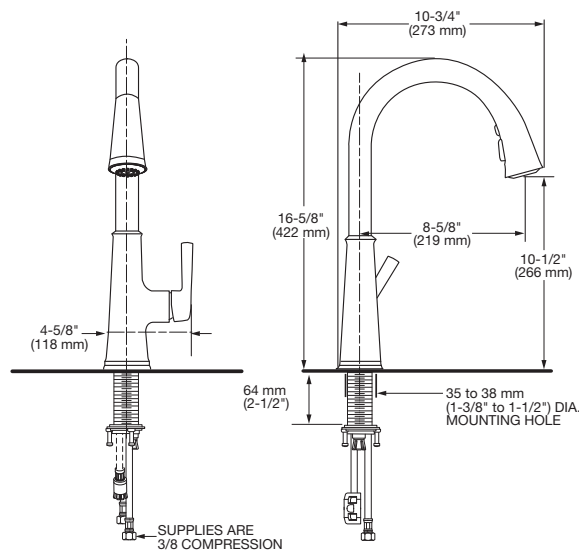

Nuevo
Producto

9319310.243 Negro Mate ●

Monomando para cocina **Renate**