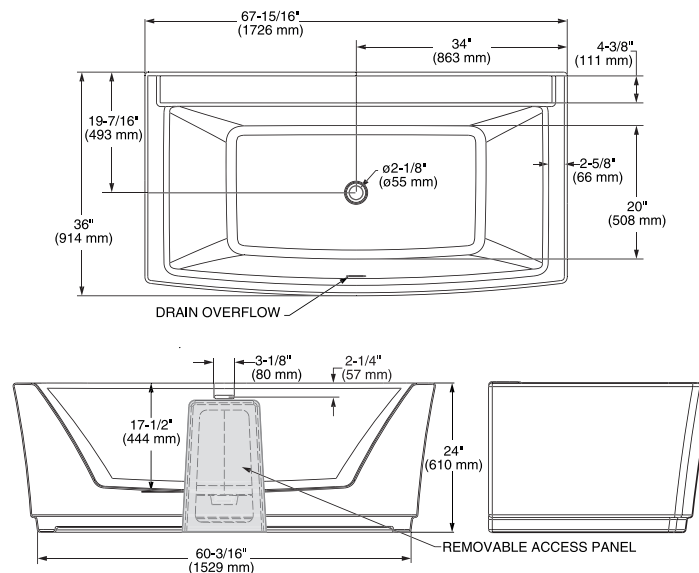

2691004.020 Blanco ○

Tina freestanding **Townsend**