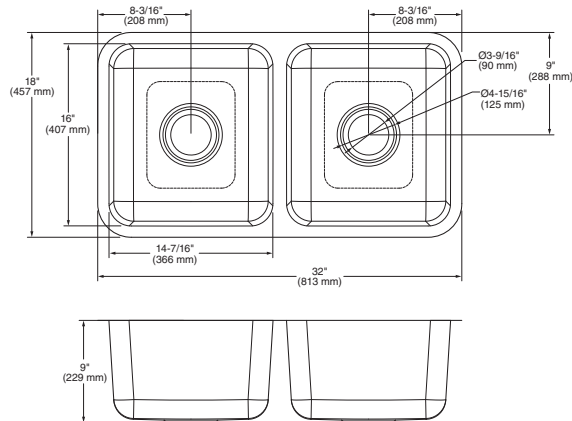

- Fabricadas de una sola hoja de acero inoxidable calibre 18
- Incluye sistema de montaje bajocubierta
- El sistema **SoundSecure™** reduce el ruido del agua y los objetos
- El sistema de aislamiento **StoneLock™** reduce aún más el ruido y previene condensación de humedad bajo la tarja
- Incluye contracanasta