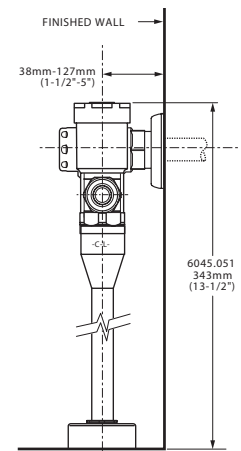

- Diseño vanguardista
- Minimalista
- Puede instalarse a izquierda o derecha
- Spud de 19 mm