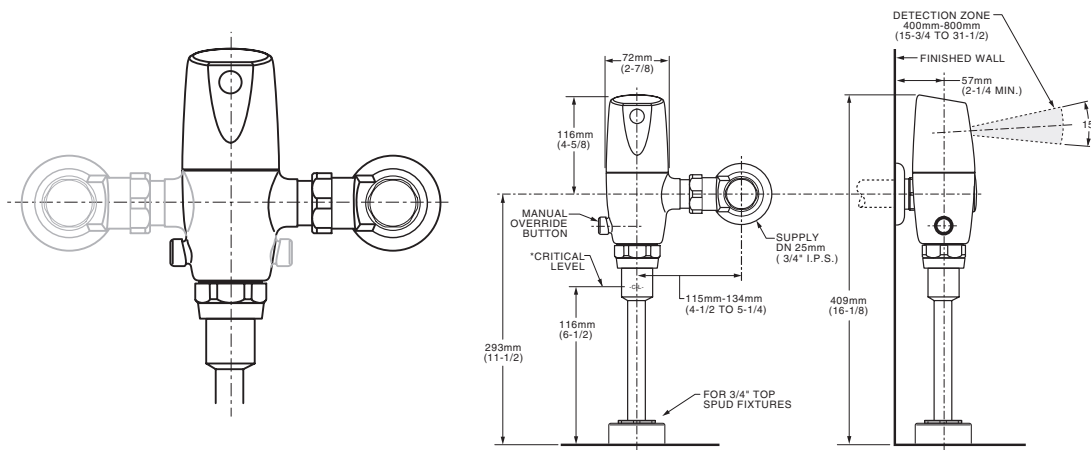

Nuevo
Producto

Descarga de 0.5 litros
606B013MX.002 Cromo
Fluxómetro de corriente alterna