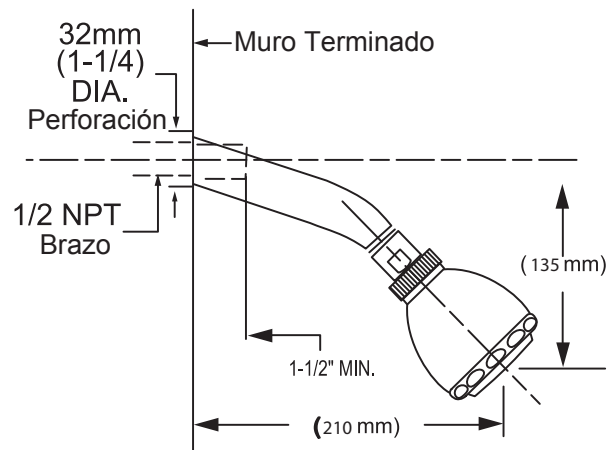

- Bajo consumo de agua
- Sistema de masaje que va de un spray relajante a uno vigorizante
- Incluye brazo y chapetón
- Garantía limitada de por vida en acabado y funcionamiento
- Consumo de agua: 9.5 lpm
- Presión mínima recomendada: 0.5 kg/cm²