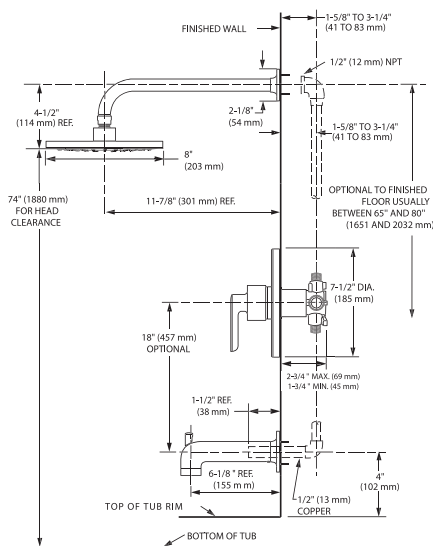

TU105507.002 Cromo ●

TU105507.295* Satín ●

TU105507.243 Negro ●

Kit **Studio S** de regadera ahorradora