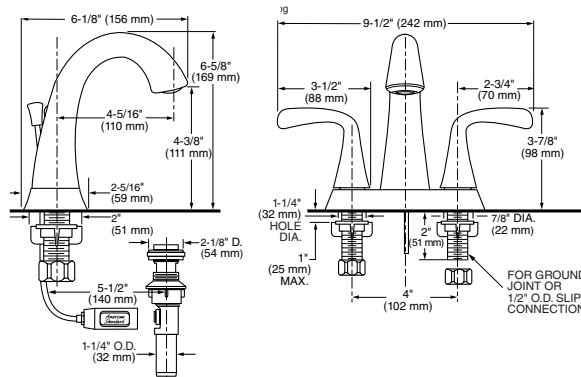

- Construcción sólida de latón
- Cartucho de disco cerámico, evita goteo
- **Speed Connect®** que sustituye al sistema de drenaje de varillas
- Facilita su instalación y sella perfectamente el desagüe