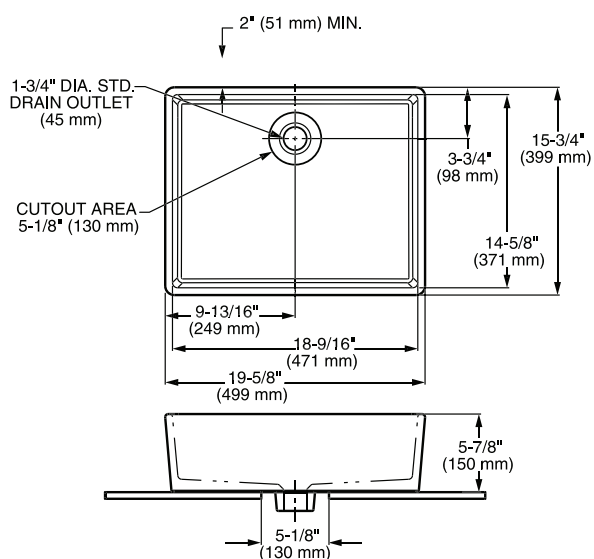

0552000.020* Blanco ○

Lavabo de sobreponer **Loft®**