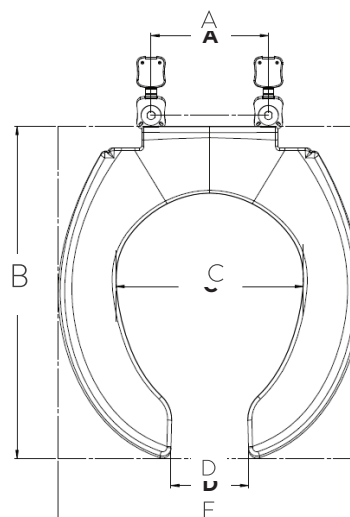

Dimensión A	140 mm	Dimensión D	102 mm
Dimensión B	406 mm	Dimensión E	367 mm
Dimensión C	225 mm		

- Asiento elongado 100% polipropileno virgen
- Diseño ergonómico
- Frente abierto
- Exclusivo para tazas de fluxómetro
- Incluye tuercas y bisagras

- Asiento redondo 100% polipropileno virgen
- Diseño ergonómico
- Frente abierto
- Exclusivo para tazas de fluxómetro
- Incluye tuercas y bisagras