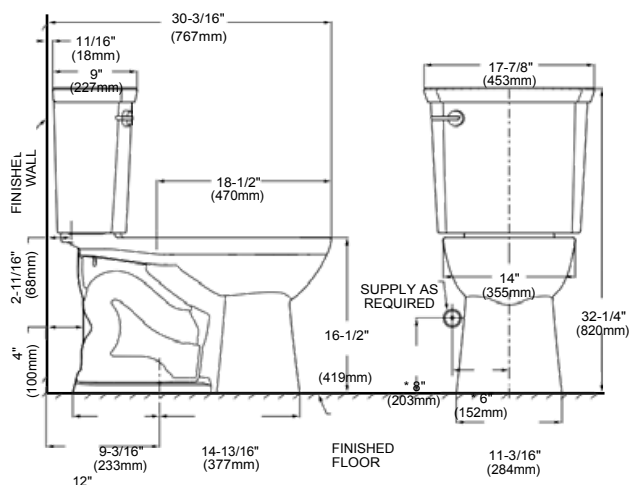

Rim con el mejor barrido, limpia las superficies más difíciles de alcanzar.

- No incluye asiento
- Tecnología de limpieza **VorMax®** que limpia dos veces mejor que los inodoros convencionales*
- Cerámica porcelanizada de alto brillo con superficie antimicrobiano permanente **EverClean®**
- 4.8 litros por descarga
- Doble válvula de descarga 2"
- Altura confortable 16½" (41.9 cm)
- Trampa 100% esmaltada de 2½"
- Garantía de 10 años en herrajes

- Palanca cromada
- Diseño **CleanCurve™** que impide la generación de bacterias
- Innovadora tecnología de sifoneo que permite una limpieza perfecta en cada descarga
- Desalojo de sólidos comprobado de 1,000 g MaP
- Combinarlo con el asiento *VorMax 5055A65C.020*

*Fuente: IAPMO R&T Labs Test Report No. 109-141486-002, comparing VorMax® against conventional under-the-rim-water-dispersal toilets from major retailers.