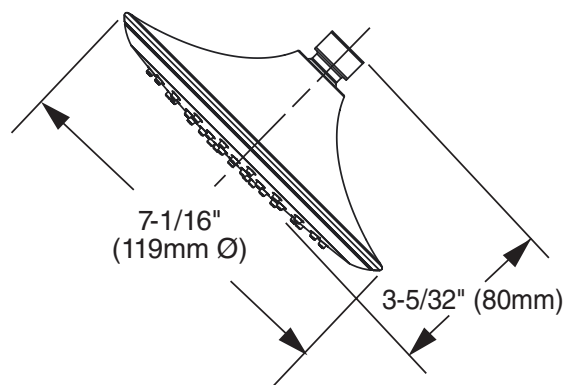

- Sistema anticalcáreo
- No incluye brazo
- Consumo de agua: 9.5 lpm
- Presión mínima recomendada: 0.7 kg/cm²