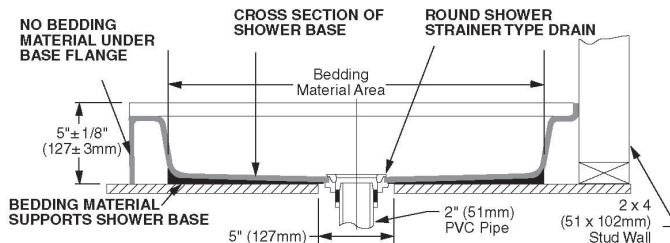

2946STL.011

Base de regadera **Studio**

- Acrílico de alto brillo
- Repisas integradas
- Funciona con cualquier tipo de puertas o cortinas
- Medidas laterales 81.3 cm de ancho x 1.83 cm de alto
- Medidas frontales 1.52 cm de ancho x 1.83 cm de alto

- Base 60" x 32" derecha
- Acrílico de alto brillo 60"
- Incluye desagüe de rejilla, acabado de acero inoxidable
- Funciona con cualquier tipo de puertas o cortinas