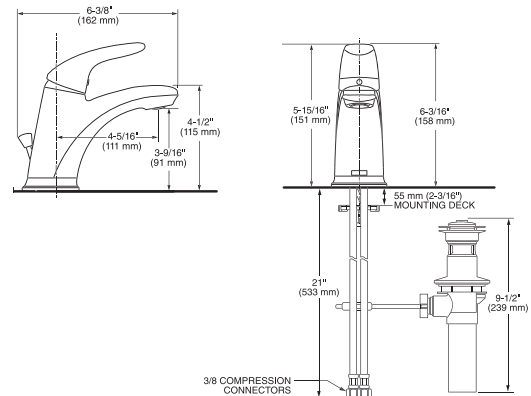

7075100.002 Cromo ●

7075100.295* Satín ●

7075100.278* Legacy Bronze ●

Monomando para lavabo **Colony Pro**