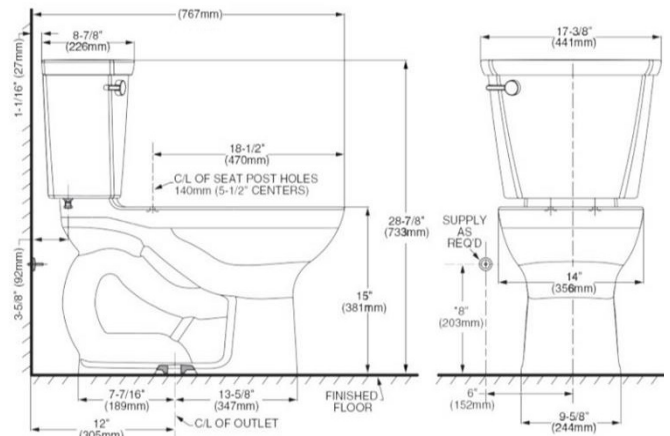

- Inodoro alargado de dos piezas
- Cerámica porcelanizada de alto brillo con superficie antimicrobiano permanente **EverClean®**
- 4.8 litros por descarga
- Válvula de descarga 3"
- Incluye cubrepijas al color del inodoro
- Trampa 100% esmaltada de 2 1/8"
- Limpieza de taza **PowerWash® Rim**
- Garantía de 5 años en herrajes
- Desalojo de sólidos comprobado de 1,000 g MaP