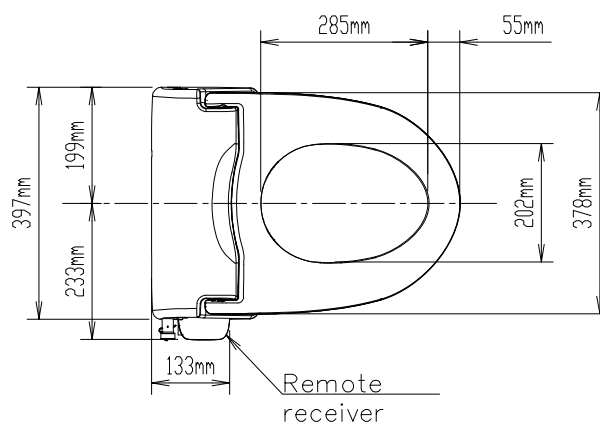

Luz nocturna

Nuevo  
Producto

**8012A60GRC.020** Blanco ○

Asiento **Spalet Electrónico Advance Clean 2.5**

- Boquillas duales independientes para limpieza frontal y posterior
- Asiento templado con 5 niveles
- Calentamiento instantáneo del agua
- Asiento delgado de 5.5" o 140 mm de altura
- Secador de aire caliente (3 niveles de temperatura)
- Controles de agua ajustables: presión y la temperatura tiene cinco niveles
- Desodorante con fácil acceso y cartucho de filtro de carbón (aproximadamente 10 años)
- Luz nocturna
- Asiento y tapa de cierre lento para comodidad del usuario
- Asiento extraíble con una sola pulsación
- Control remoto
- Se adapta a la mayoría de los inodoros alargados convencionales