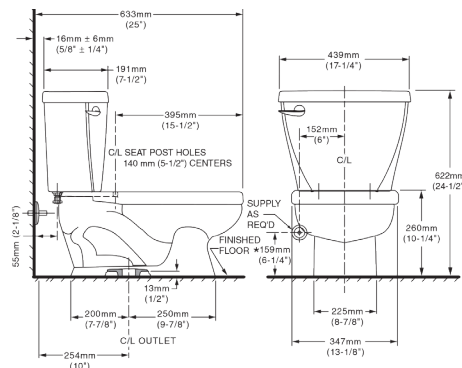

- Inodoro redondo de dos piezas
- Cerámica porcelanizada de alto brillo
- 4.8 lpd
- Altura normal para infantes 10¼" (26 cm)
- No incluye asiento
- Palanca de metal cromada
- Incluye cubrepijas al color del inodoro
- Trampa 100% esmaltada de 2"
- Garantía en taza de 5 años
- Desalojo de sólidos comprobado de 500 g MaP
- Medida al drenaje 10"