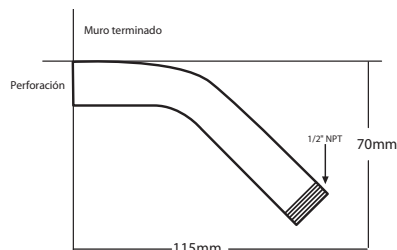

**1660194.002**

Cromo

Brazo y chapetón  
de regadera de 30 cm

- Garantía limitada de por vida en acabado y funcionamiento
- Niple de 1/2"

- Construcción de latón duradero ideal para un contacto prolongado con agua
- Estándar de 1,27 cm. NPT funciona con muchos cabezales de ducha diferentes
- Doblado en ángulo recto