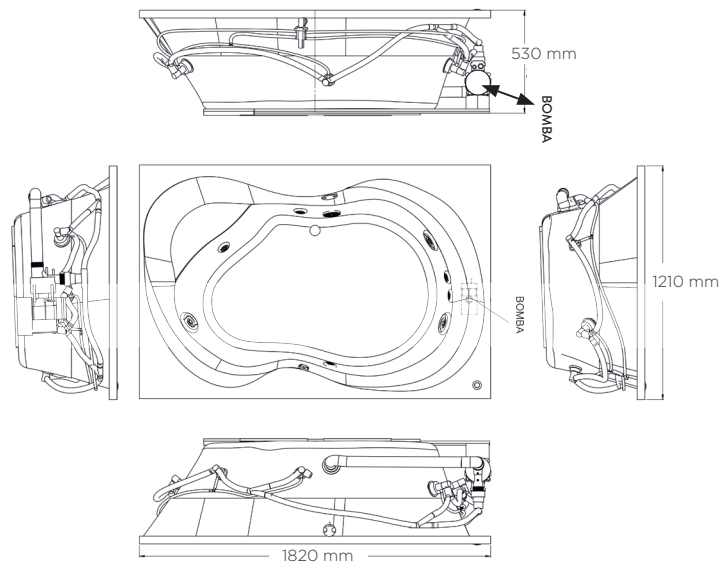

# TINAS

**50153.020** Blanco ○

**50153.021\*** Marfil ●

Tina con hidromasaje **Ellisse**

- 5 jets ajustables medianos
- 3 jets ajustables grandes
- 1 control de turbulencia
- 1 desagüe integrado push/foot
- 1 motobomba de 2.1 HPR
- Incluye sistema de nivelación
- Capacidad: 200 litros
- Medidas: largo 182 cm x ancho 121 cm x 53 cm profundidad
- Peso: 55 kg