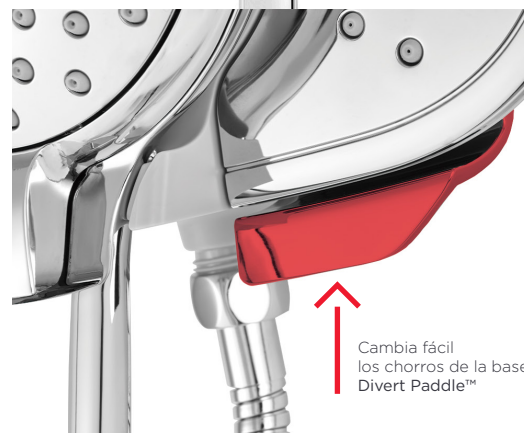

# REGADERAS

24 cm **Amplia cobertura**  
Su forma alargada permite que el chorro cubra todo el cuerpo

**AP**  
Requiere alta presión

**ECO**

**1698254.002** Cromo ●

Regadera dos en uno **Spectra Duo**

- Palanca desviadora que permite cambiar entre regadera de mano o ambas funcionando a la vez
- Cuatro diferentes chorros en regadera de mano: lluvia, masaje, delicado, **Powerwash®**
- Regadera fija con un solo chorro tipo lluvia
- Consumo de agua de 6.8 lpm. Ahorra hasta 27 litros en un baño de 10 minutos
- Incluye manguera metálica
- Sistema de fácil limpieza que permite remover fácilmente escombros y acumulación de minerales del agua