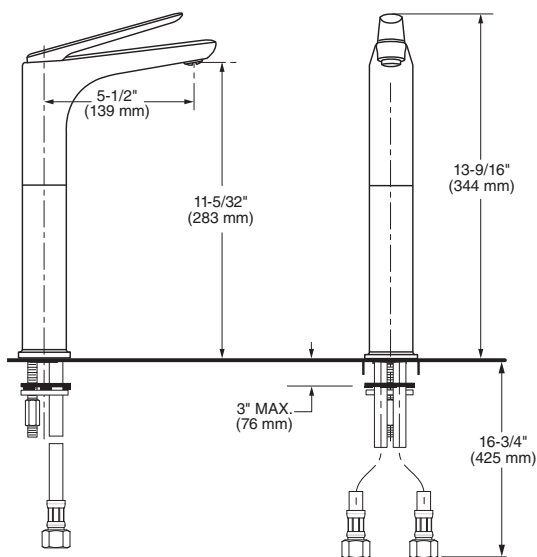

- Salida de latón
- Cartucho de disco cerámico, evita goteo
- Límite de agua caliente

*Hasta agotar existencias