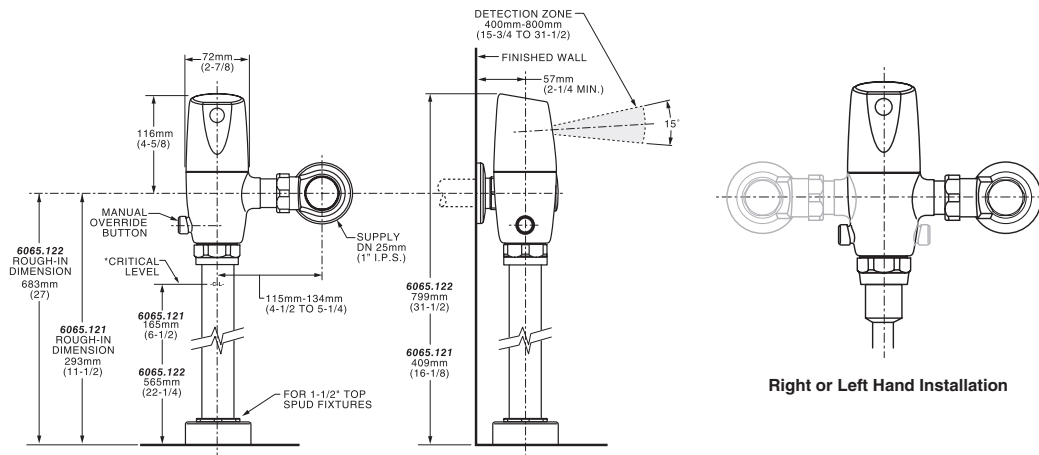

- Descarga sin contacto, ayuda a mantener baños limpios e higiénicos
- Spud de 38 mm
- Plataforma Selectronic. La distancia de detección puede ser ajustada manualmente o por control remoto
- Incluye batería de litio CR-P2 con una duración de hasta 4 años con 4,000 descargas por mes
- Puede instalarse a izquierda o derecha
- Botón de descarga manual
- 5 años de garantía