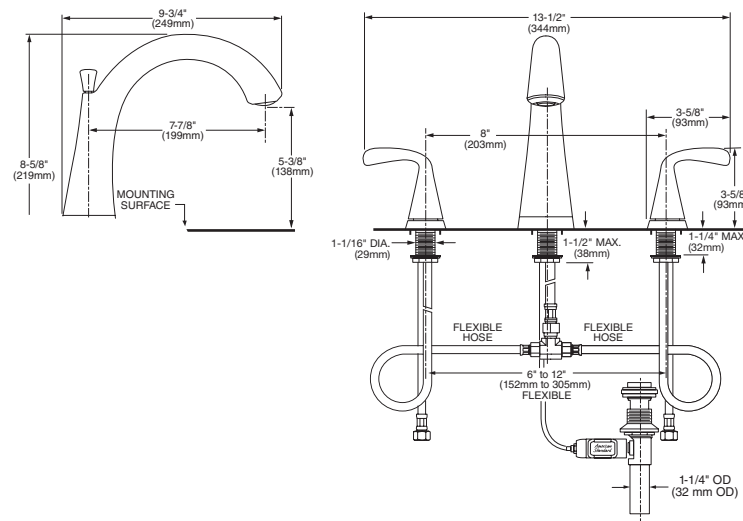

# LLAVES PARA LAVABO

DUOMANDOS

*American  
Standard*

**7186801MX.002** Cromo ●

Duomando para lavabo **Fluent** de 6" a 12"

- Construcción sólida de latón
- Cartucho de disco cerámico, evita goteo
- **Speed Connect**® que sustituye al sistema de drenaje de varillas
- Facilita su instalación y sella perfectamente el desagüe