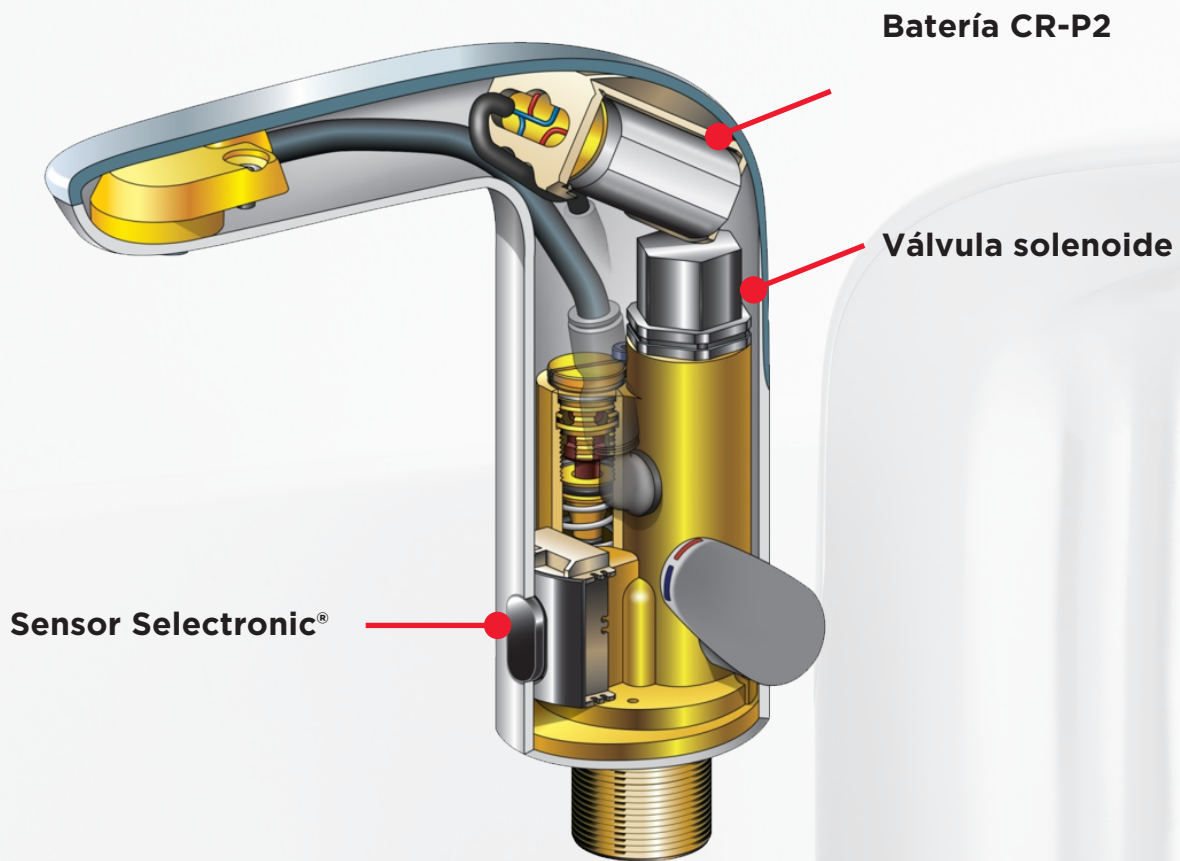

Información General

NEXTGEN™ SELECTRONIC® INTEGRADA

Características

- Sistema integrado en el cuerpo de la llave. No se necesita ninguna caja de conexión debajo de la cubierta
- Fácil instalación y mantenimiento, ahorra tiempo y dinero
  - Se instala en la cubierta
  - El servicio es fácil y accesible quitando la cubierta removible
- Operación higiénica libre de contacto programable con el sensor **Selectronic®**