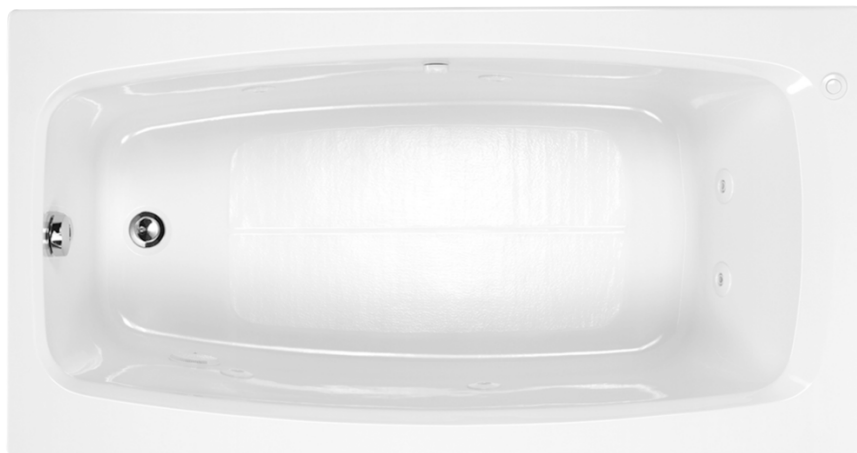

# TINAS

**50153.020** Blanco ○

**50153.021\*** Marfil ●

Tina con hidromasaje **Ellisse**

- 5 jets ajustables medianos
- 3 jets ajustables grandes
- 1 control de turbulencia
- 1 desagüe integrado push/foot
- 1 motobomba de 2.1 HPR
- Incluye sistema de nivelación
- Capacidad: 200 litros
- Medidas: largo 182 cm x ancho 121 cm x 53 cm profundidad
- Peso: 55 kg