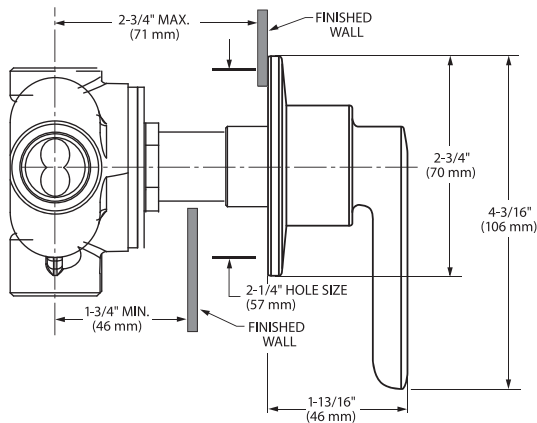

T105430.002 Cromo ●

T105430.295* Satín ●

T105430.243 Negro Mate ●

Desviador para regadera **Studio S**