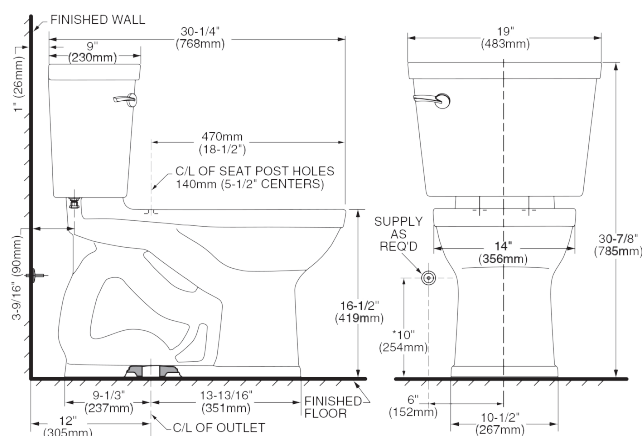

**211AA104MX.020** Kit Blanco ○

Inodoro de dos piezas **Champion Pro RH EL**

- Inodoro alargado de dos piezas
- Cerámica porcelanizada de alto brillo con superficie antimicrobiano permanente **EverClean®**
- 4.8 litros por descarga
- Altura confortable 16½" (41.9 cm)
- Válvula de descarga 3"
- No incluye asiento, combínalo con el asiento *532165CT.020*
- Trampa 100% esmaltada de 2¾"
- Incluye cubrepijas al color del inodoro
- Limpieza de taza **PowerWash® Rim**
- Garantía de 10 años en herrajes
- Desalojo de sólidos comprobado de 1,000 g MaP