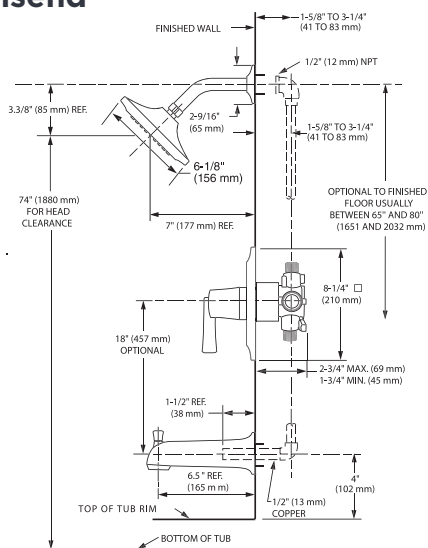

Requiere
alta presión

TU353501.002 Cromo ●

TU353501.278 Legacy Bronze ●

Kit **Townsend**

- Requiere válvula Flash *RUI01*. Se vende por separado
- Cartucho de balanceo de presión de doble cerámica: Disco cerámico mezclador: ofrece un desempeño sin goteos, además una operación suave durante la vida de la válvula
- Unidad de balanceo de cerámica: mantiene una constante temperatura en repuesta a cambios relacionados a la presión de agua fría y caliente y no se ve afectado por las condiciones de agua ni la formación de minerales
- Válvulas antiretorno integradas: diseñadas para eliminar flujo cruzado
- Límite de temperatura: limita la cantidad de agua caliente a mezclar con agua fría
- Zona de confort: ofrece un mayor rango de selección para ajustar la temperatura deseada
- Back to Back: agua fría y caliente puede invertirse rápido y fácil
- Productos incluidos en el kit:
  - Regadera *Townsend* modelo *1660508*
  - Brazo de regadera
  - Monomando con cartucho *Townsend*