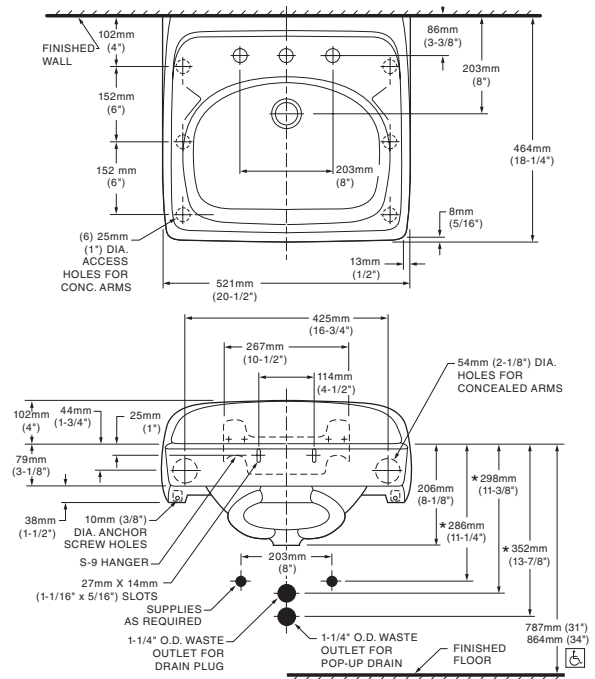

# LAVABOS INSTITUCIONALES

**01003.020** Blanco ○

Lavabo de colgar progreso **IMSS**

Perforación 4"

**0355012.020\*** Blanco ○

Perforación monomando

**0356421.020** Blanco ○

Lavabo de colgar **Lucerne**