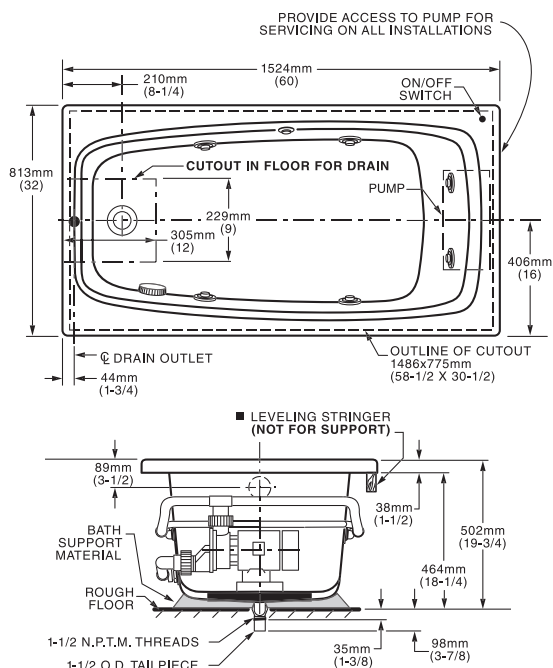

2734018.020 Blanco ○

Mainstream Whirlpool

- Acrílico con refuerzo de fibra de vidrio
- Sistema de hidromasaje instalado y probado en fábrica
- Bomba/motor autodrenante de una velocidad y 1.0 HPR con sello de funcionamiento en seco
- Cable de alimentación instalado de fábrica con enchufe
- Respaldo moldeado
- Seis chorros multidireccionales, coordinados en color, que incluyen dos chorros traseros de encendido/apagado
- Control de volumen de aire
- Requiere drenaje 1583470.002 (se vende por separado)