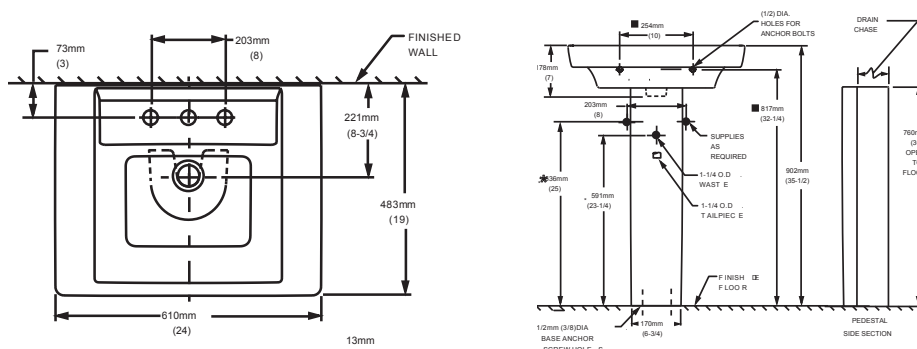

- Cerámica porcelanizada de alto brillo
- Disponible con perforaciones de 8" y monomando
- Rebosadero posterior
- Pedestal de altura ergonómica
- Lavabo rectangular de estilo europeo
- Versátil diseño cuyo fondo plano le permite usarlo como lavabo de pedestal, sobreponer o de sobrecubierta