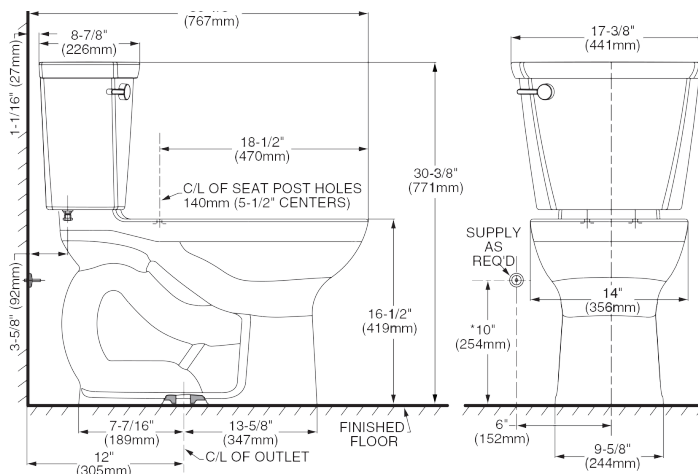

- Inodoro alargado de dos piezas
- Cerámica porcelanizada de alto brillo con superficie antimicrobiano permanente **EverClean®**
- 4.8 litros por descarga
- Válvula de descarga 3"
- Incluye cubrepijas al color del inodoro
- Trampa 100% esmaltada de 2 1/8"
- Limpieza de taza **PowerWash® Rim**
- Garantía de 5 años en herrajes
- Desalojo de sólidos comprobado de 1,000 g MaP
- No incluye asiento. Combinalo con el asiento *Cadet 5350110.020*