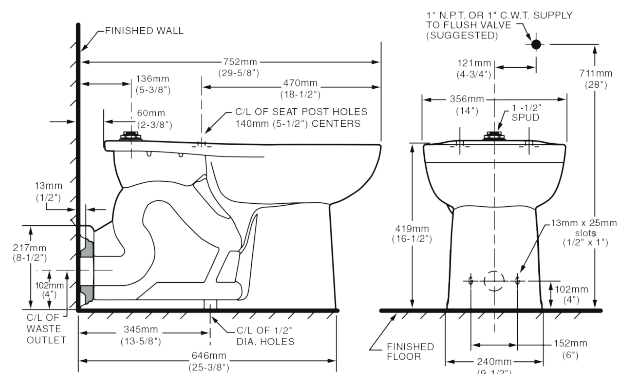

3695001.020 Blanco ○

Taza para fluxómetro **Priolo RH** descarga a pared

01231.020 Blanco ○

Taza alta para fluxómetro **Convenient Cadet**