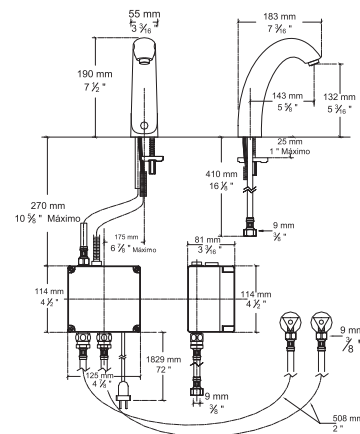

Batería (DC)
6055105MX.002 Cromo

Solo llave (modelo base)¹
605B105MX.002 Cromo

Llave electrónica para lavabo **Selectronic**