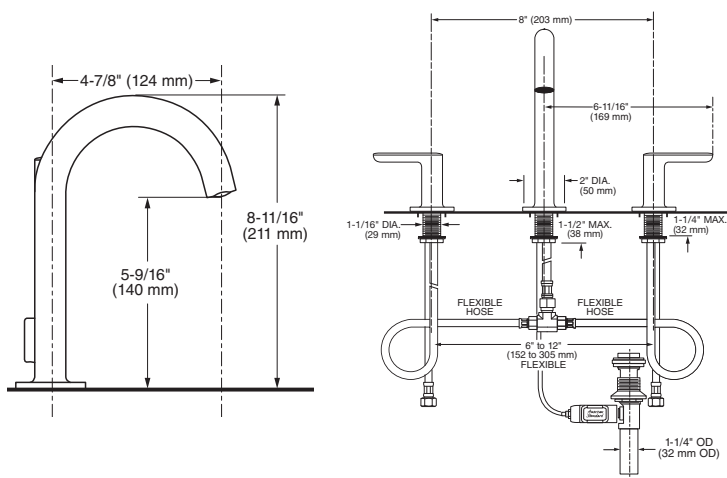

# LLAVES PARA LAVABO

DUOMANDOS

**7105801MX.002** Cromo ●

**7105801.295\*** Satín ●

**7105801.243** Negro Mate ●

Duomando para lavabo **Studio S** de 6" a 12"

- Salida de latón
- Cartucho de disco cerámico, evita goteo
- Maneral palanca
- **Speed Connect®** que sustituye al sistema de drenaje de varillas
- Facilita su instalación y sella perfectamente el desagüe