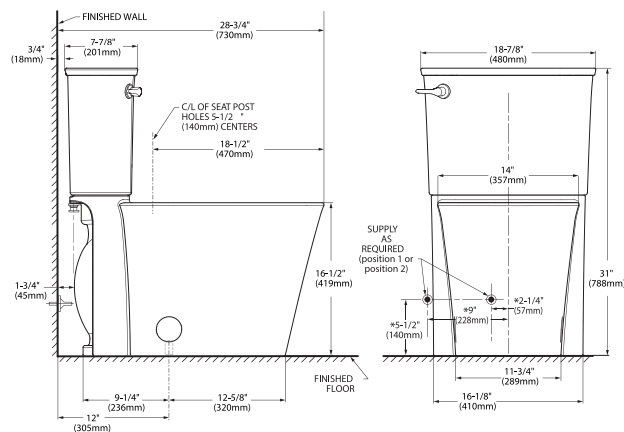

**226AA104MX.020** Kit Blanco ○

Inodoro de dos piezas **Studio S**

- Diseño minimalista
- Inodoro alargado de dos piezas
- Cerámica porcelanizada de alto brillo con superficie antimicrobiana permanente **EverClean®**
- 4.8 litros por descarga
- Altura confortable 41.9 cm (16½")
- Válvula de descarga 3"
- Trampa oculta, su diseño liso facilita la limpieza de la superficie
- Incluye asiento de cierre lento, quita fácil incluido
- Tecnología de limpieza de taza **PowerWash® Rim**
- Garantía de 10 años en herrajes (1 año en asiento)
- Desalojo de sólidos comprobado de 1,000 g MaP