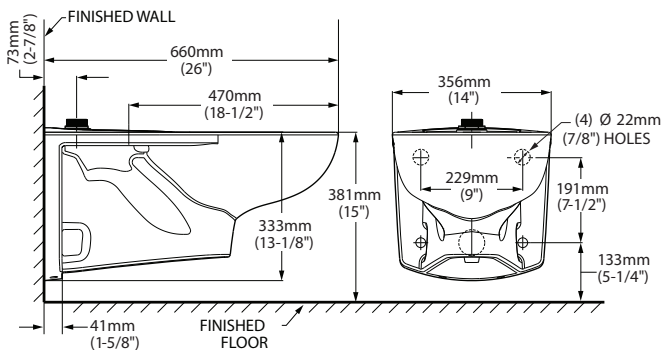

Taza
3351101MX.020 Blanco ○

Soporte
12150.000 Blanco ○

Taza suspendida **Sky Afall**

3451S001MX.020 Blanco ○

Taza para fluxómetro **Olímpico Flux II**
trampa semioculta