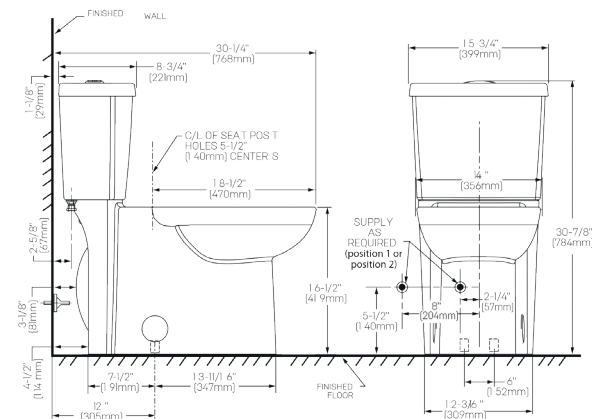

- Inodoro alargado de dos piezas
- Cerámica porcelanizada de alto brillo con superficie antimicrobiano permanente **EverClean®**
- Botón superior de descarga dual 4/6 litros
- Altura confortable 16½" (41.9 cm)
- Válvula de descarga 3"
- Incluye asiento de cierre lento
- Trampa oculta 100% esmaltada de 2½"
- Incluye cubrepijas al color del inodoro
- Limpieza de taza **PowerWash® Rim**
- Garantía de 5 años en herrajes
- Desalojo de sólidos comprobado de 1,000 g MaP