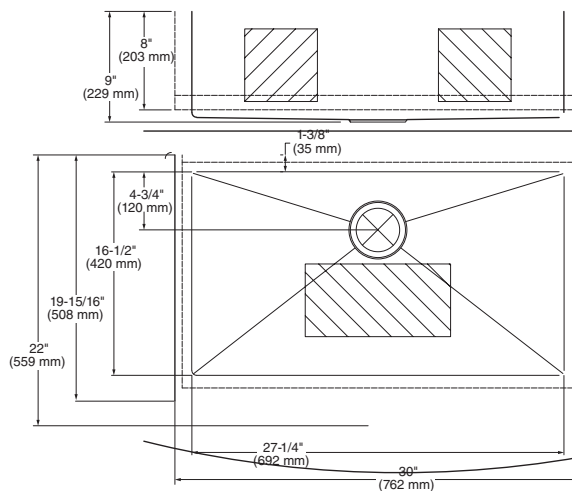

- Hecha de acero inoxidable calibre 18
- Instalación bajocubierta y al ras de la cubierta
- **SoundSecure™** reduce el ruido del agua y los objetos
- Con almohadillas de goma en la parte inferior y lateral de la tarja
- El sistema de aislamiento **StoneLock™** reduce aún más el ruido y previene condensación de humedad bajo la tarja
- Incluye desagüe y rejilla
- Garantía limitada de por vida en la tarja
- Garantía limitada de 1 año en los accesorios
- Instrucciones de instalación y plantilla de corte incluida