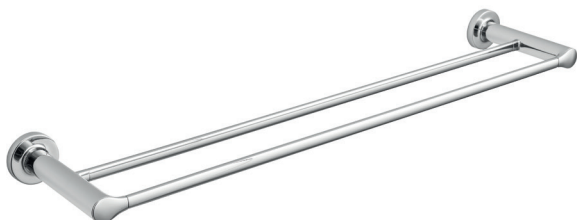

STUDIO S

CROMO Y SATÍN

*American
Standard*

7105224.002 Cromo ●

7105224.295* Satín ●

Toallero de barra doble **Studio S**
de 61 cm (24")