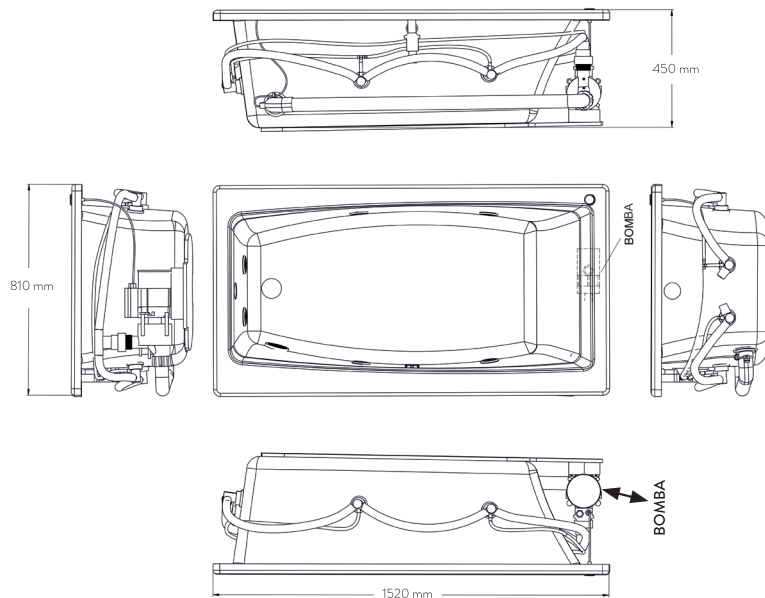

50131.020 Blanco ○

50131.021* Marfil ●

Tina con hidromasaje **Scanda**