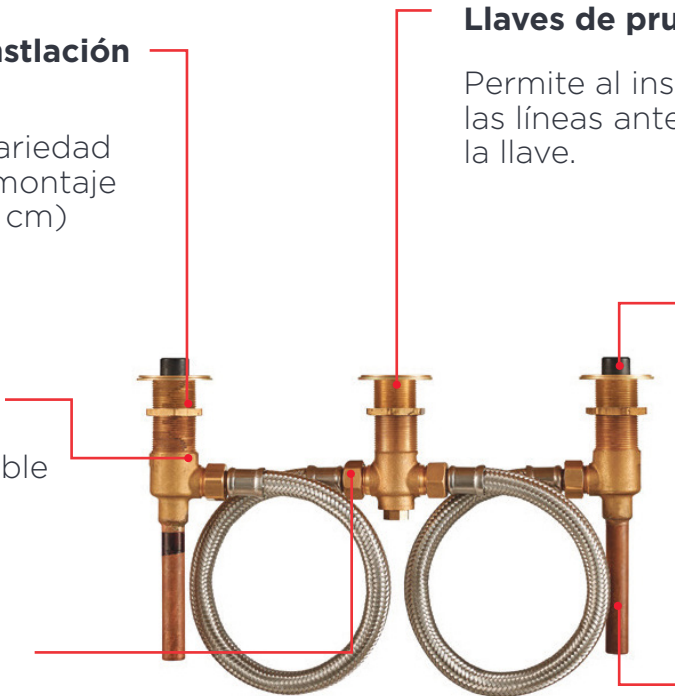

Válvula Flash™ Roman R900 para duomando de tina

Profundidad de Instalación Flexible

Se adapta a una variedad de superficies de montaje de hasta 2 ½" (6.3 cm) de espesor.

Cuerpo de latón

Construcción durable y resistente.

Conexión flexible

Se instala con magueras de acero inoxidable incluidas o conexión soldable directa a tubos de cobre de ½".

Llaves de prueba

Permite al instalador purgar las líneas antes de instalar la llave.

Ancho de Instalación Flexible

Incluye mangueras flexibles y componentes de montaje independientes para manerales, salida y regadera de mano.

Entradas de cobre

Entradas estándar de ½".