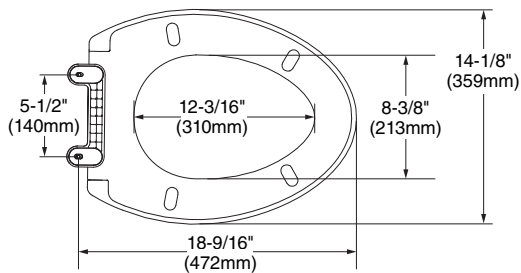

5350110.020 Blanco ○

Asiento de cierre lento **Cadet**