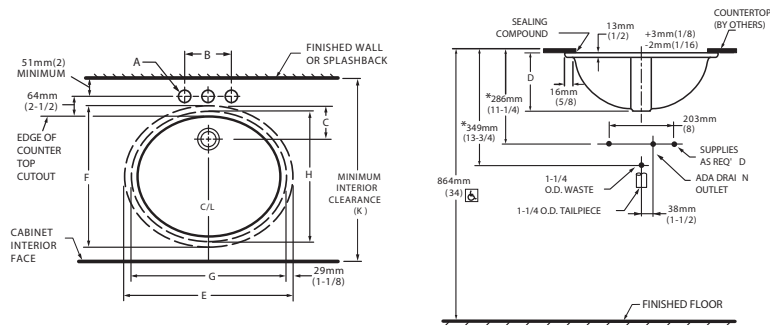

# LAVABOS

BAJOCUBIERTA

Grande  
**01123.020** Blanco ○

Chico  
**01124.020** Blanco ○

Lavabo de bajocubierta **Ovalyn**

CAT. NO.	E	F	G	H	C	D	J	K
CHICO	489mm (19-1/4)	413mm (16-1/4)	432mm (17)	356mm (14)	103mm (4-1/16)	182mm (7-3/16)	16mm (5/8)	500mm (19-11/16)
GRANDE	546mm (21-1/2)	441mm (17-3/8)	483mm (19)	391mm (15-3/8)	95mm (3-3/4)	191mm (7-1/2)	19mm (3/4)	534mm (21-1/16)