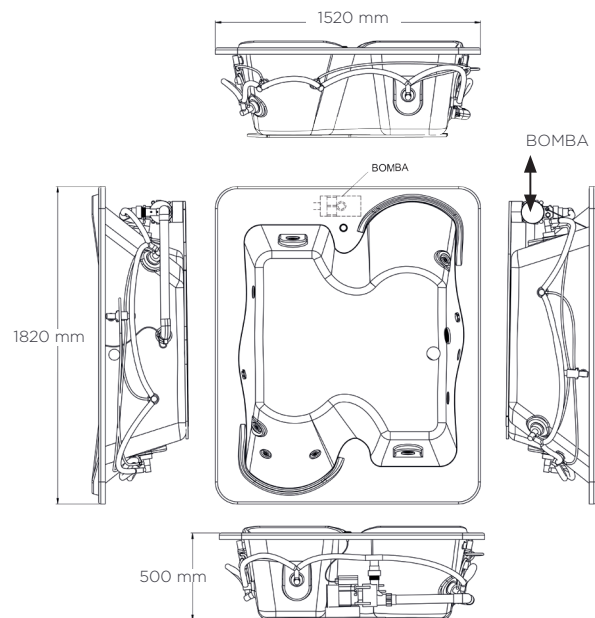

- 4 jets ajustables medianos
- 4 jets ajustables grandes
- 2 controles de turbulencia
- 1 desagüe integrado push/foot
- 1 motobomba de 2.1 HPR
- Incluye sistema de nivelación
- Capacidad: 480 litros
- Medidas: largo 182 cm x ancho 152 cm x 50 cm profundidad
- Peso: 71 kg