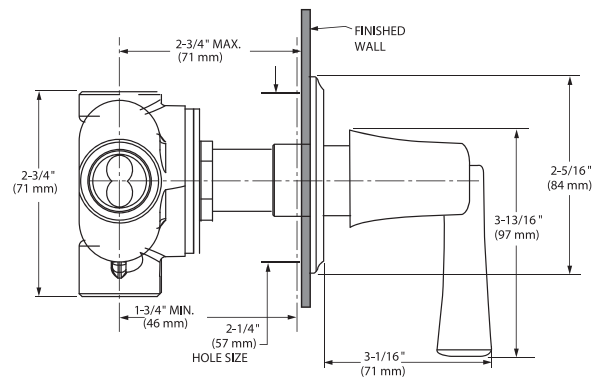

T353430.002 Cromo ●

T353430.278 Legacy Bronze ●

Desviador para regadera **Townsend**