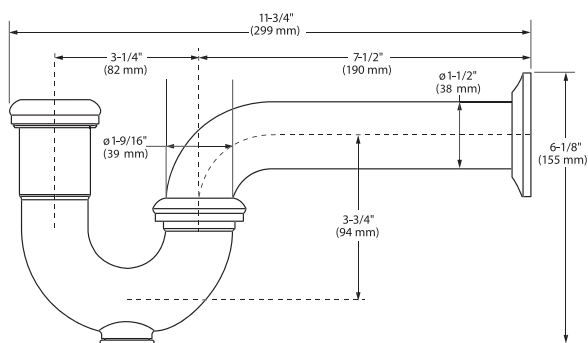

- Construcción de latón
- Tapa removible para fácil limpieza
- Disponible en 3 acabados