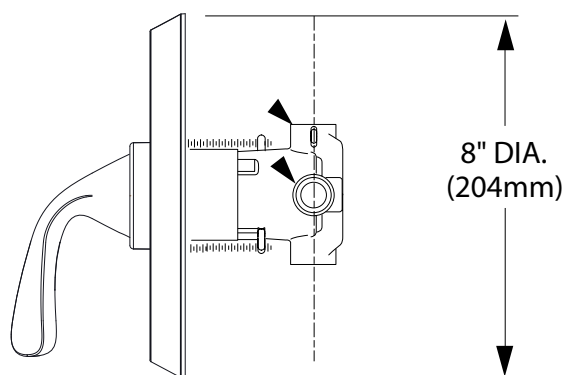

1. ---
2. Requiere válvula Flash *RU101*. Se vende por separado
   - Incluye cartucho de una pieza con tecnología de doble cerámica, evita goteo
   - Unidad de balanceo de cerámica
   - Discos cerámicos
   - Tope de agua caliente
   - Zona de confort
   - Instalación espalda con espalda