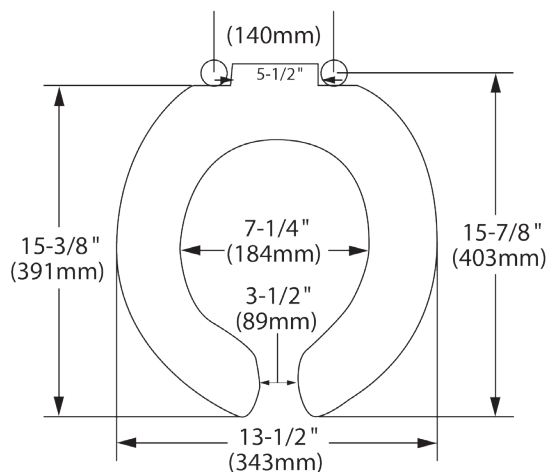

5001G055.020 Blanco ○

Asiento para inodoro infantil

- Asiento redondo 100% polipropileno virgen con agente antibacterial **EverClean®**
- Diseño ergonómico
- Frente abierto
- Sin tapa
- Exclusivo para el inodoro infantil Flowise
- Incluye tuercas y bisagras