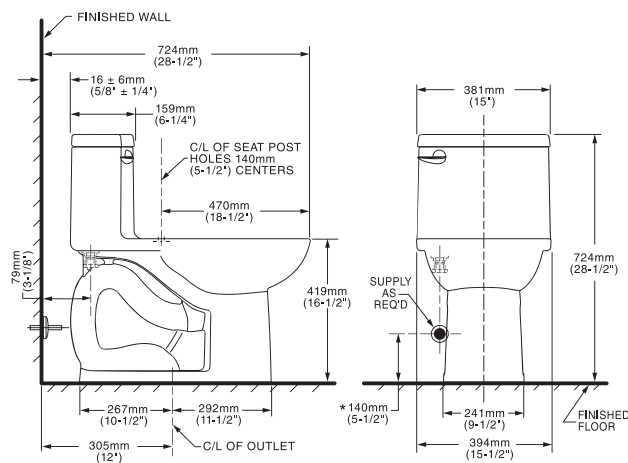

- Inodoro alargado de una pieza
- ¡Ahorra espacio! Taza elongada compacta que cabe en el espacio de una redonda
- Cerámica porcelanizada de alto brillo con superficie antimicrobial permanente **EverClean®**
- 4.8 litros por descarga
- Altura confortable 16½" (41.9 cm)
- Válvula de descarga 3"
- Incluye asiento de cierre normal
- Trampa 100% esmaltada de 2½"
- Garantía de 5 años en herrajes (1 año en asiento)
- Desalojo de sólidos comprobado de 1,000 g MaP