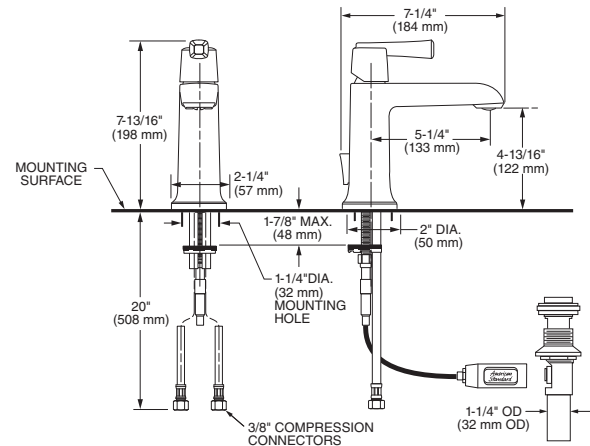

7353101MX.002 Cromo ●

7353101.278 Legacy bronze ●

Monomando para lavabo **Townsend**