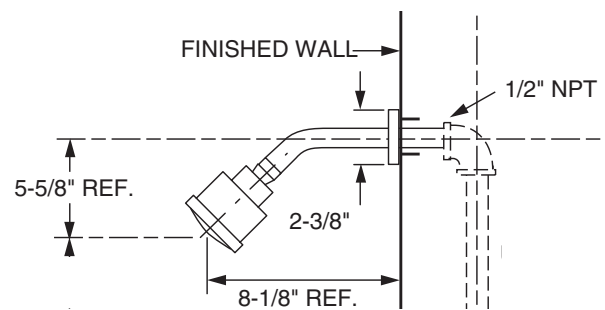

- Regadera de una función
- Salidas de fácil limpieza
- Consumo máximo de 9.5 lpm

- Regadera de tres funciones
- Incluye brazo y chapetón
- Consumo de agua: 5.7/7.6 lpm
- Presión mínima recomendada: 1 kg/cm²