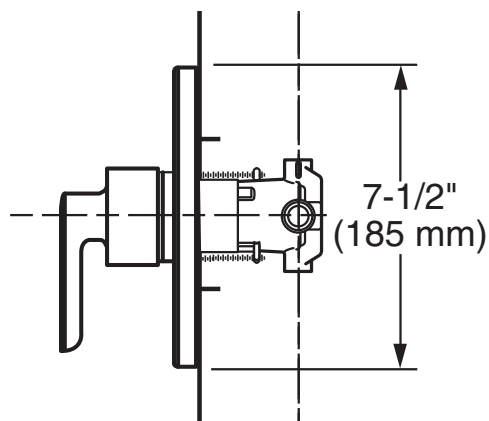

- Requiere válvula Flash *RUI01*. Se vende por separado
- Incluye cartucho de una pieza con tecnología de doble cerámica, evita goteo
- Unidad de balanceo de cerámica
- Discos cerámicos
- Tope de agua caliente
- Zona de confort
- Instalación espalda con espalda