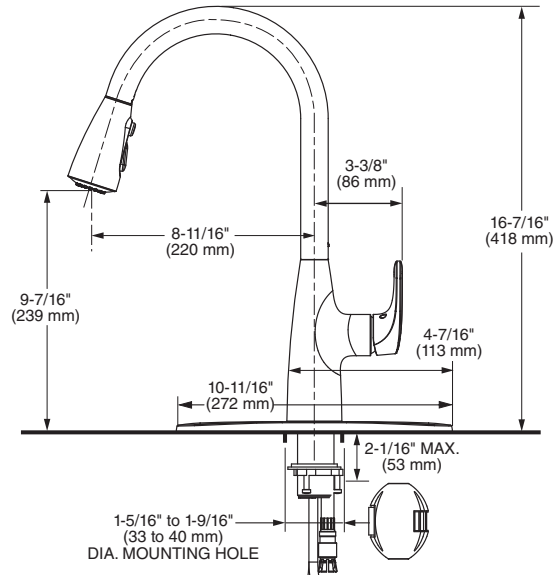

Nuevos
Códigos

7077300.002 Cromo ●

7077300.243 Negro Mate ●

Monomando de cocina **Colony Pro**