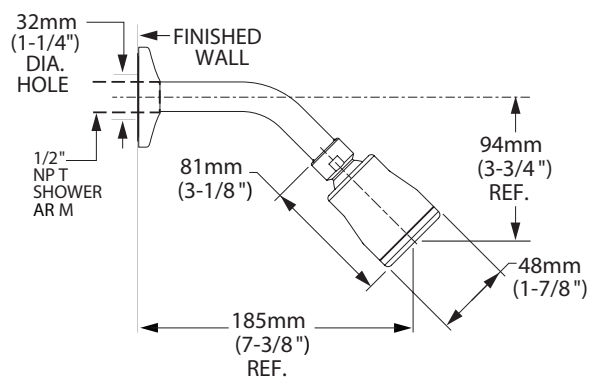

- Bajo consumo de agua
- Ahorro de agua de hasta un 40%
- Turbina patentada **FloWise**®
- Ángulo ajustable
- No incluye brazo
- Consumo de agua: 5.7 lpm
- Presión mínima recomendada: 1 kg/cm²