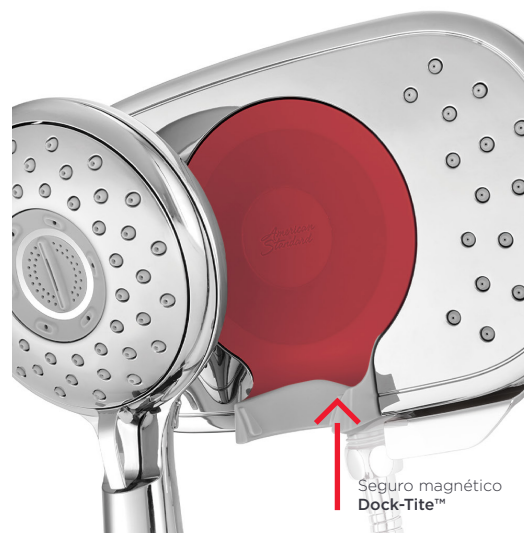

# REGADERAS

**1698474.002** Cromo ●

Regadera con control remoto  
**Touch Spectra**

**1698374.002\*** Cromo ●

Regadera **Touch Spectra**

- Control remoto que permite cambiar el tipo de chorro a distancia con solo apretar un botón
- Mecanismo táctil. Cambia el tipo de chorro con solo un toque
- Cuatro diferentes chorros: lluvia, masaje, delicado y jet
- Consumo de agua de 6.8 lpm. Ahorra hasta 27 litros en un baño de 10 minutos
- Sistema de fácil limpieza que permite remover fácilmente escombros y acumulación de minerales del agua

**9038001.002** Cromo ●

Regadera **Spectra** tipo lluvia de 28 cm

- Consumo de agua de 6.8 lpm. Ahorra hasta 27 litros en un baño de 10 minutos
- Un solo chorro tipo lluvia suave y de amplia cobertura
- Sistema de fácil limpieza que permite remover fácilmente escombros y acumulación de minerales del agua

# REGADERAS

24 cm **Amplia cobertura**  
Su forma alargada permite que el chorro cubra todo el cuerpo

**AP**  
Requiere alta presión

**ECO**

**1698254.002** Cromo ●

Regadera dos en uno **Spectra Duo**

- Palanca desviadora que permite cambiar entre regadera de mano o ambas funcionando a la vez
- Cuatro diferentes chorros en regadera de mano: lluvia, masaje, delicado, **Powerwash®**
- Regadera fija con un solo chorro tipo lluvia
- Consumo de agua de 6.8 lpm. Ahorra hasta 27 litros en un baño de 10 minutos
- Incluye manguera metálica
- Sistema de fácil limpieza que permite remover fácilmente escombros y acumulación de minerales del agua