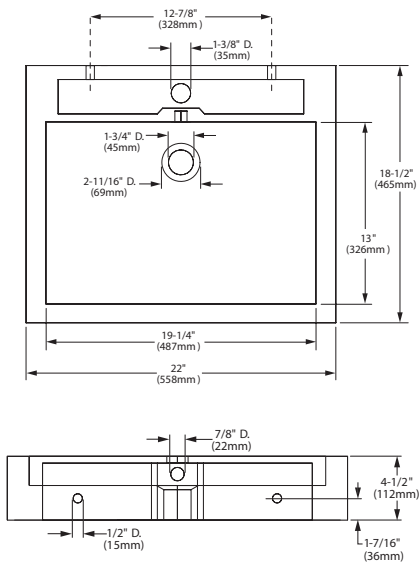

0621001.020* Blanco ○

Lavabo de sobreponer **Studio 22**