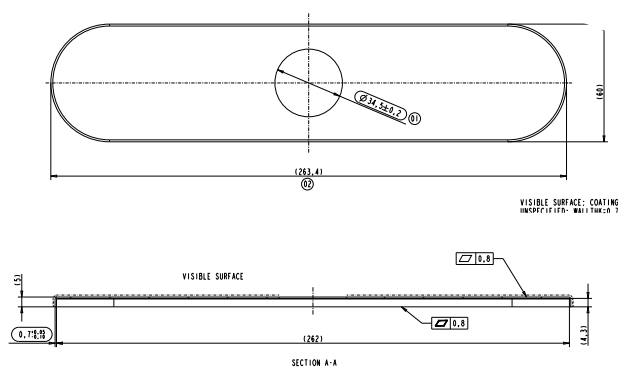

70208P0.002 Cromo

70208P0.295* Satín

Chapetón de metal de 8"

70204P0.002 Cromo

70204P0.295* Satín

Chapetón de metal de 4"