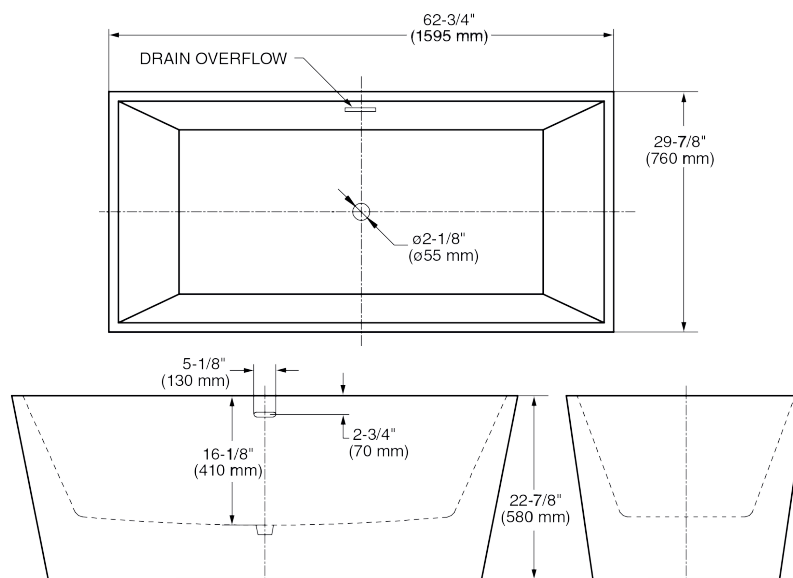

# TINAS

**2766034.020** Blanco ○

Tina freestanding **Sedona**, sin hidromasaje

- Acrílico fundido de alto brillo
- Rebosadero horizontal que ofrece mayor profundidad para evitar desbordamiento
- 1 desagüe integrado push/foot
- No incluye mezcladora, se vende por separado
- Incluye sistema de nivelación
- Capacidad: 273 litros
- Medidas: largo 159.5 cm x ancho 76 cm x 58 cm profundidad
- Peso: 68 kg