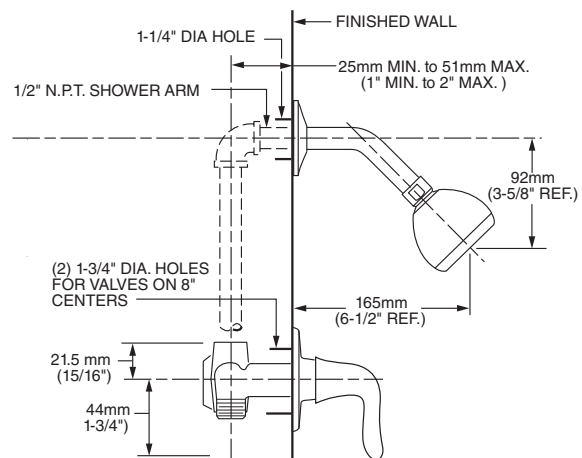

- Incluye regadera con brazo y chapetón
- Incluye ensamble con válvula incluida
- Consumo de agua: 9.5 lpm