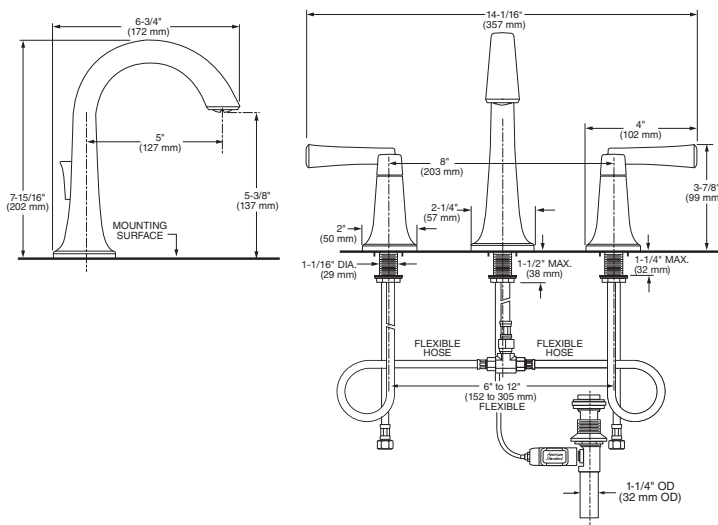

# LLAVES PARA LAVABO

DUOMANDOS

**7353801MX.002** Cromo ●

**7353801.278** Legacy Bronze ●

Duomando para lavabo **Townsend** de 6" a 12"

- Salida de latón
- Cartucho de disco cerámico, evita goteo
- **Speed Connect®** que sustituye al sistema de drenaje de varillas
- Facilita su instalación y sella perfectamente el desagüe