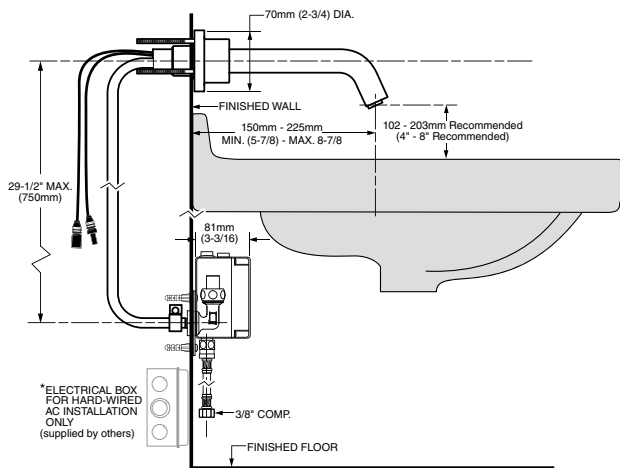

- Ecológica. Consume 1.9 lpm
- Ahorra 67% de agua en comparación con llaves estándar de 5.7 lpm
- Distancia de detección auto-ajustable
- No incluye desagüe
- Adaptable con válvula termostática
- 5 años de garantía
- Necesita soporte de pared *R350MX*