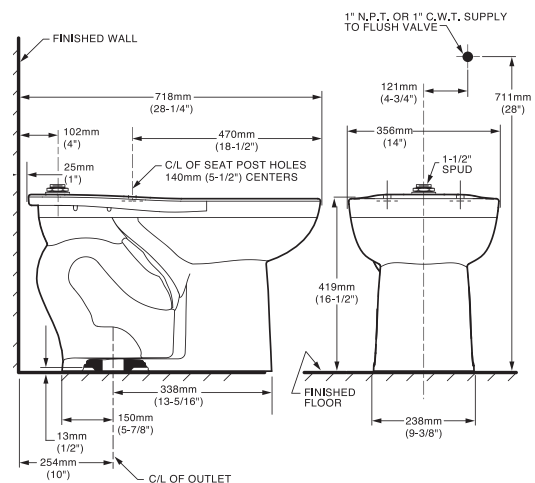

3695001.020 Blanco ○

Taza para fluxómetro **Priolo RH** descarga a pared

01231.020 Blanco ○

Taza alta para fluxómetro **Convenient Cadet**