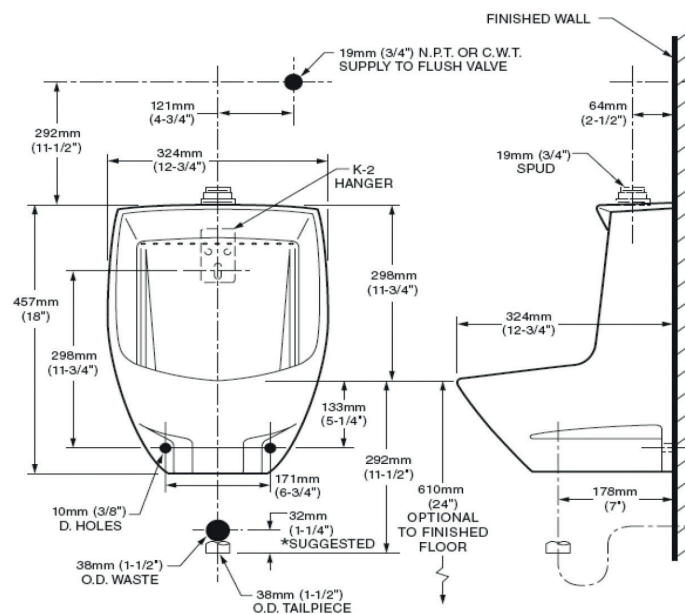

- Cerámica porcelanizada de alto brillo con superficie antimicrobiano permanente **EverClean®**
- 0.5 a 3.8 lpd
- Spud de 19 mm
- Incluye conexión para desagüe
- No incluye fluxómetro
- Garantía de 1 año
- Incluye sistema de montaje