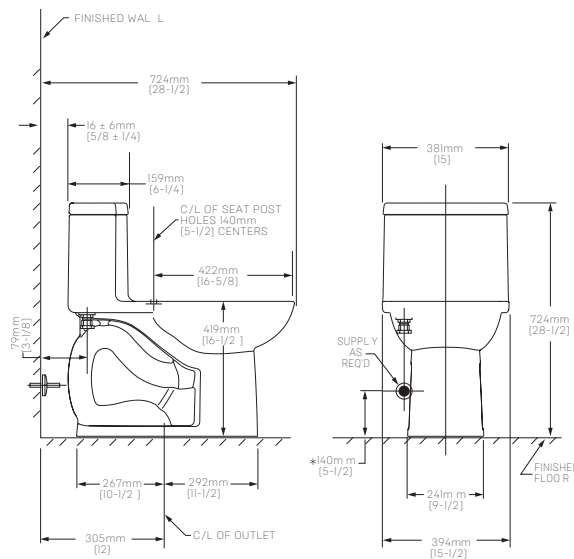

- Inodoro alargado de una pieza
- ¡Ahorra espacio! Taza elongada compacta que cabe en el espacio de una redonda
- Cerámica porcelanizada de alto brillo con superficie antimicrobiano permanente **EverClean®**
- 4.8 litros por descarga
- Altura confortable 16½" (41.9 cm)
- Válvula de descarga 3"
- Incluye asiento de cierre lento
- Trampa 100% esmaltada de 2½"
- Garantía de 5 años en herrajes (1 año en asiento)
- Desalojo de sólidos comprobado de 1,000 g MaP