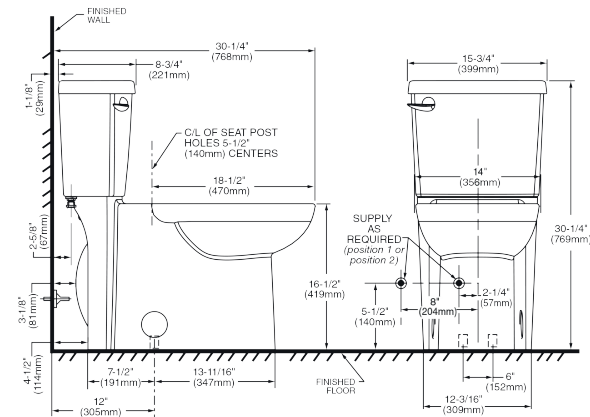

# INODOROS

DOS PIEZAS

**3075000MX.020** Taza Blanca ○

**4000101MX.020** Tanque Blanco ○

**2989101MX.020** Kit Blanco ○

Inodoro de dos piezas **Olímpico Flowise**

- Inodoro alargado de dos piezas
- Cerámica porcelanizada de alto brillo con superficie antimicrobiano permanente **EverClean®**
- 4.8 litros por descarga
- Altura confortable 16½" (41.9 cm)
- Válvula de descarga 3"
- Incluye asiento de cierre lento
- Trampa oculta 100% esmaltada de 2½"
- Incluye cubrepijas al color del inodoro
- Limpieza de taza **PowerWash® Rim**
- Garantía de 5 años en herrajes
- Desalojo de sólidos comprobado de 1,000 g MaP