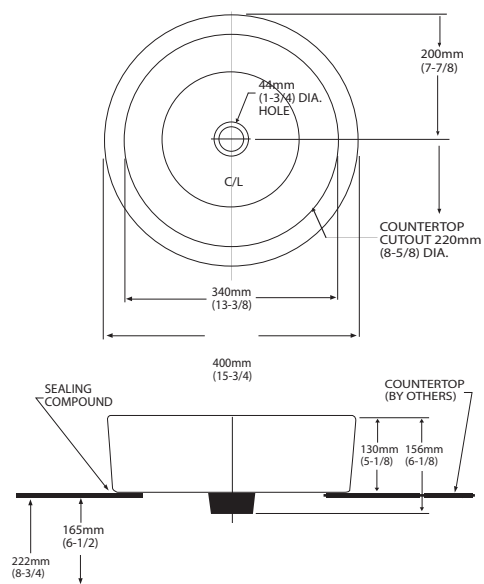

0502000.020 Blanco ○

Lavabo de sobreponer **Tess**