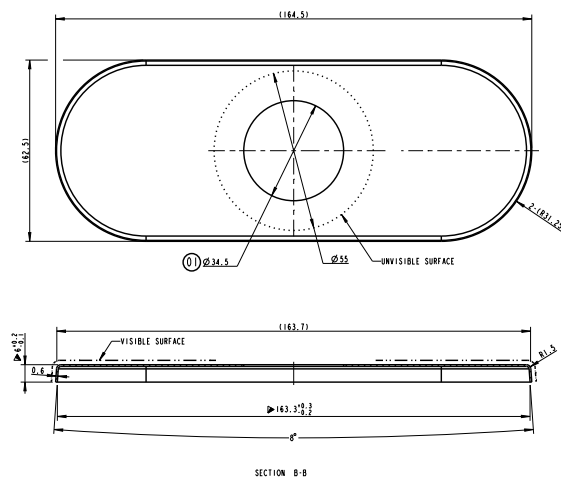

70208P0.002 Cromo

70208P0.295* Satín

Chapetón de metal de 8"

70204P0.002 Cromo

70204P0.295* Satín

Chapetón de metal de 4"