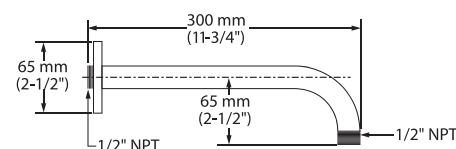

**1660194.002**

Cromo

Brazo y chapetón  
de regadera de 30 cm

- Garantía limitada de por vida en acabado y funcionamiento
- Niple de 1/2"

- Construcción de latón duradero ideal para un contacto prolongado con agua
- Estándar de 1,27 cm. NPT funciona con muchos cabezales de ducha diferentes
- Doblado en ángulo recto