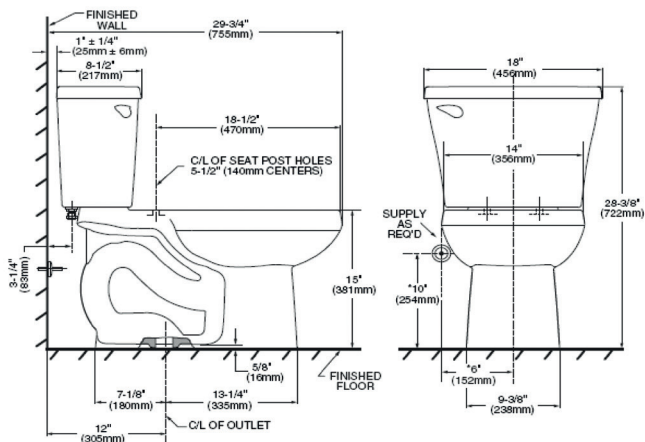

# INODOROS

DOS PIEZAS

**3469128MX.020** Blanco ○

**3469128MX.021** Marfil ●

Inodoro de dos piezas **Mainstream**

- Incluye cuello de cera
- Inodoro elongado de dos piezas
- Cerámica porcelanizada de alto brillo con superficie antimicrobiano permanente **EverClean®**
- 4.8 litros por descarga
- Altura normal 15" (38.1 cm)
- Válvula de descarga 2"
- Incluye cubrepijas al color del inodoro
- Trampa 100% esmaltada de 2"
- Incluye asiento alargado
- Limpieza de taza **PowerWash® Rim**
- Garantía de 5 años en herrajes
- Desalojo de sólidos comprobado de 800 g MaP