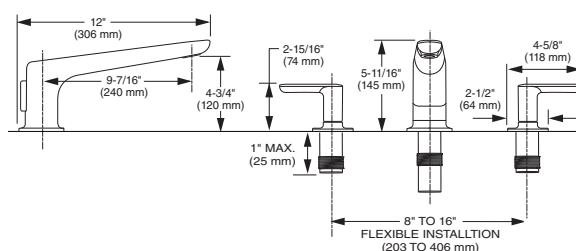

- ¡Sin goteo! Cuenta con cartuchos de discos cerámicos de ¼ de vuelta
- Durable, su construcción de latón es ideal para el contacto prolongado con agua
- Manerales de metal
- Requiere Válvula *Roman Flash R900*. Se vende por separado

- ¡Sin goteo! Cuenta con cartuchos de discos cerámicos de ¼ de vuelta
- Durable, su construcción de latón es ideal para el contacto prolongado con agua
- Manerales de metal
- Requiere Válvula *Roman Flash R900*. Se vende por separado