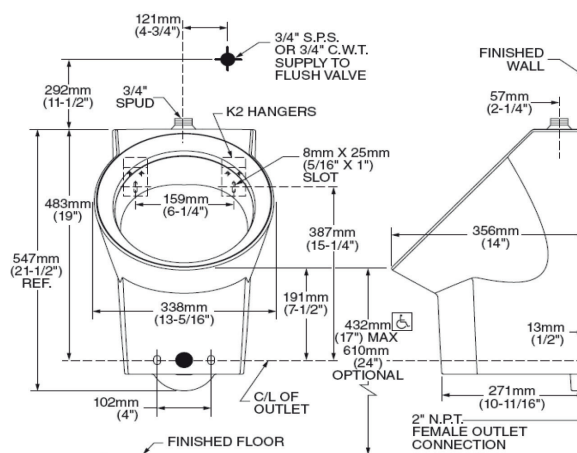

6042001EC.020 Blanco ○

Mingitorio Decorum **Flowise**