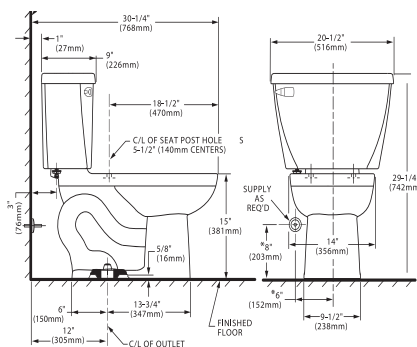

Taza

3481001MX.020 Blanco ○

Tanque

4142100MX.020 Blanco ○

Kit

2462100MX.020 Blanco ○

Inodoro dos piezas **Turbo Cadet**