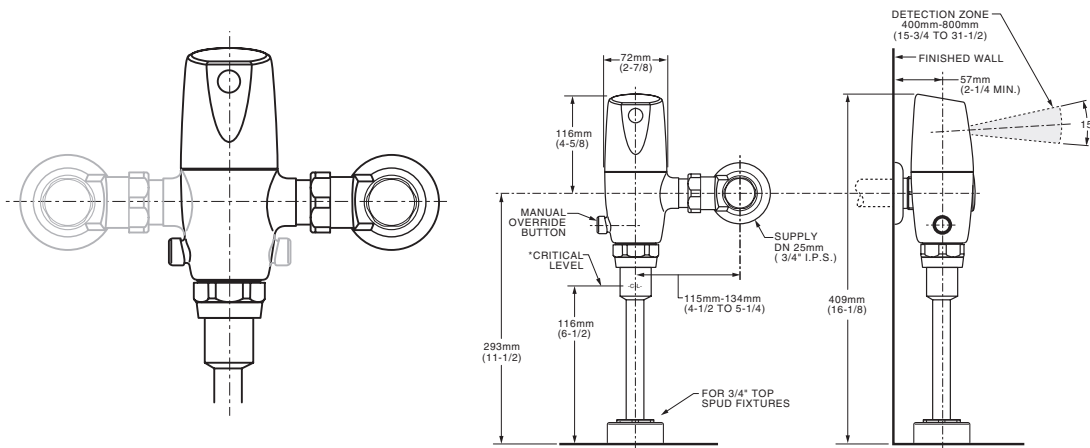

Descarga de 0.5 litros
6063013MX.002 Cromo ●

Descarga de 1.9 litros
6063051MX.002 Cromo ●

Fluxómetro de batería para mingitorio