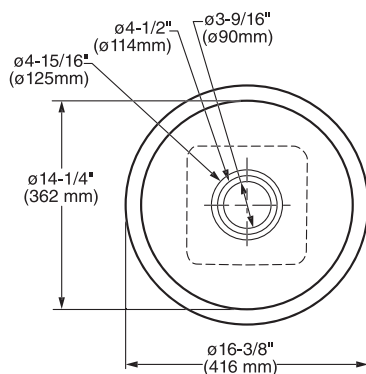

9028000.075

Acero inoxidable ●

Coladera para tarja

- Para usar con tarjas **American Standard**
- Contracanasta con colador
- Acabado de acero inoxidable

- Tarja para bar redonda (bajocubierta)
- Hecha de acero inoxidable calibre 18
- El sistema **Sound Secure™** reduce el ruido del agua y los objetos
- El sistema de aislamiento **StoneLock™** reduce aún más el ruido y previene condensación de humedad bajo la tarja
- Incluye contra-canasta
- Garantía limitada de por vida en la tarja
- No incluye rejilla

*Hasta agotar existencias