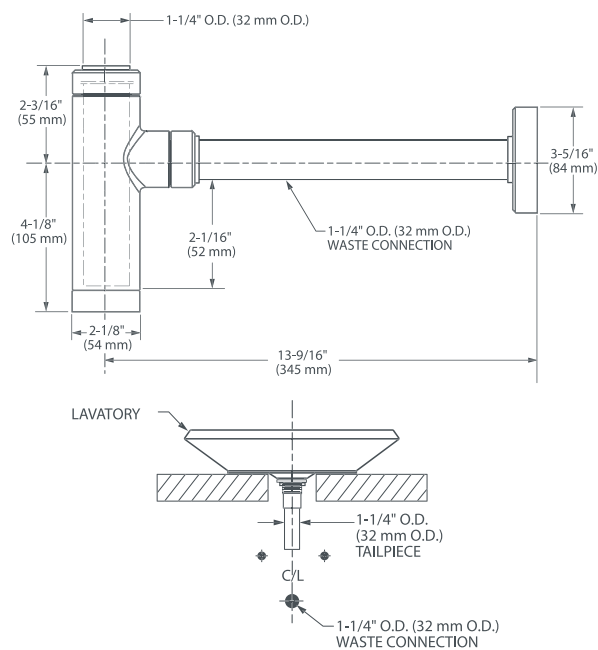

Céspol

- Construcción de latón
- Tapa removible para fácil limpieza

El tubo final debe de estar colocado en la misma línea central que la conexión de salida de residuos.