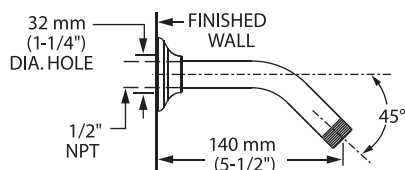

**1660194.002**

Cromo

Brazo y chapetón  
de regadera de 30 cm

- Garantía limitada de por vida en acabado y funcionamiento
- Niple de 1/2"

- Construcción de latón duradero ideal para un contacto prolongado con agua
- Estándar de 1,27 cm. NPT funciona con muchos cabezales de ducha diferentes
- Doblado en ángulo recto