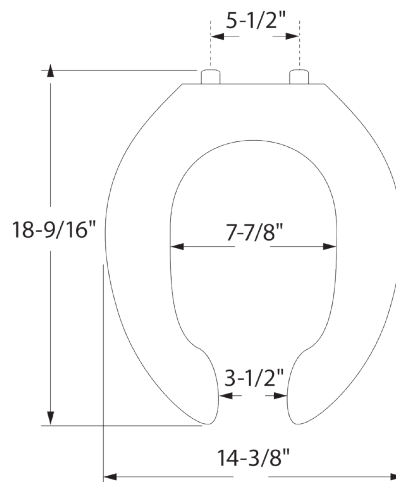

1. ---
2. Asiento elongado 100% polipropileno virgen con agente antibacterial **EverClean®**
   - Diseño ergonómico
   - Frente abierto
   - Sin tapa
   - Para uso extra rudo
   - Exclusivo para tazas de fluxómetro
   - Bisagras de tipo acero inoxidable