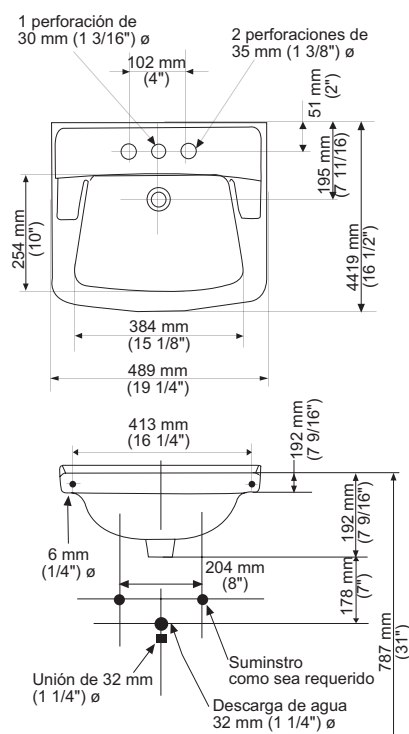

01017.020 Blanco ○

Lavabo de colgar **Veracruz**