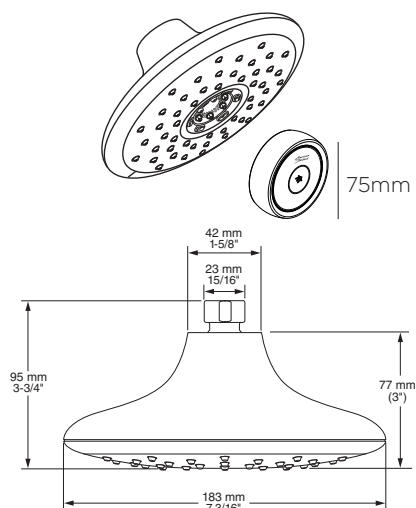

1698474.002 Cromo ●

Regadera con control remoto
Touch Spectra

1698374.002* Cromo ●

Regadera **Touch Spectra**