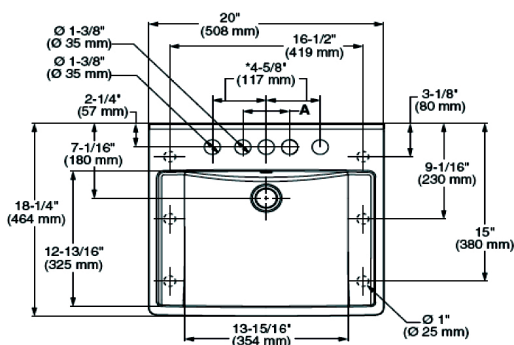

Perforación monomando

9024001EC.020 Blanco ○

Perforación 4"

9024004EC.020* Blanco ○

Lavabo de colgar **Decorum**