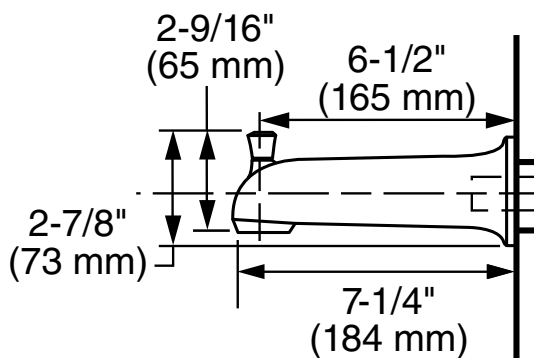

- Construcción sólida de latón
- Conexión Slipt-On (A presión)

- Construcción sólida de latón
- Conexión Slipt-On (A presión)