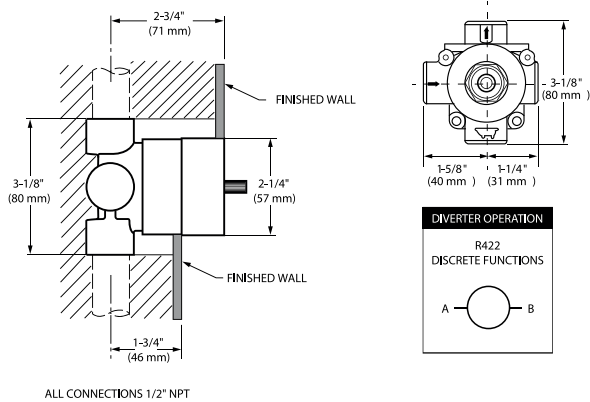

R422S

Válvula Flash de dos vías