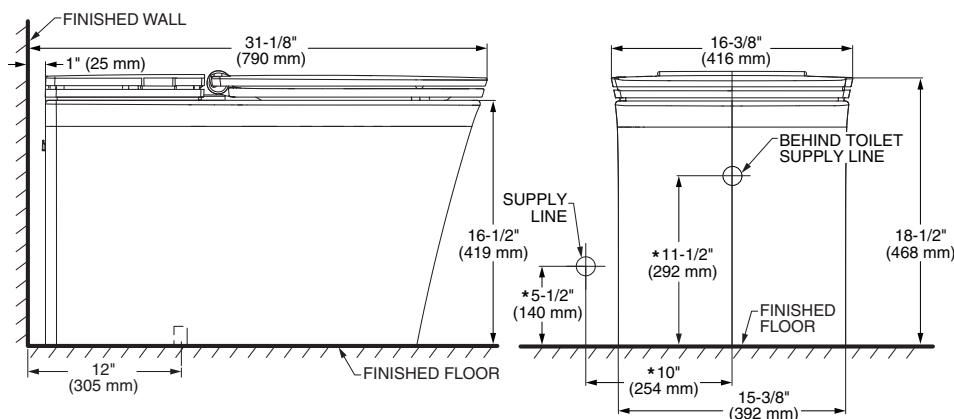

Nuevo
Producto

2548A100.020 Blanco ○

Inodoro **Tankless Studio S**