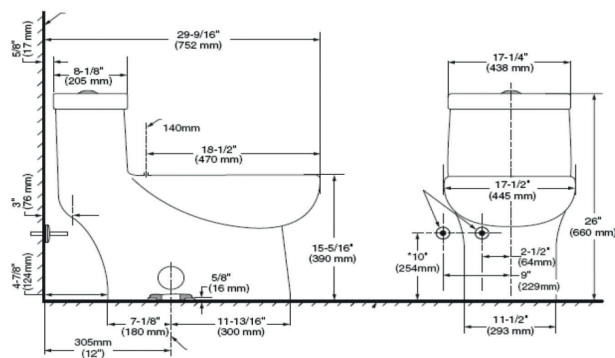

# INODOROS

UNA PIEZA

**2996C200MX.020** Blanco ○

Inodoro de una pieza **Tofino**

- Inodoro alargado de una pieza
- Cerámica porcelanizada de alto brillo con superficie antimicrobiano permanente **EverClean®**
- Botón superior de descarga dual 4/6 litros
- Altura normal 15" (38.1 cm)
- Válvula de descarga 3"
- Incluye asiento de cierre lento
- Trampa oculta 100% esmaltada de 2"
- Incluye cubrepijas al color del inodoro
- Limpieza de taza **PowerWash® Rim**
- Garantía de 1 año en herrajes (1 año en asiento)
- Desalojo de sólidos comprobado de 1,000 g MaP