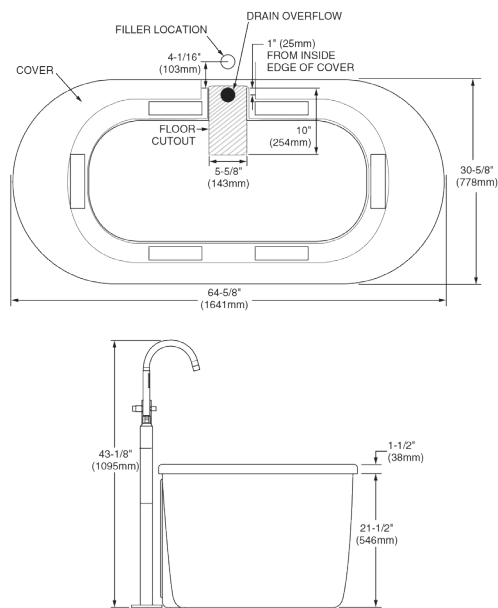

# TINAS

**2764014M202.011** Blanco ○

Tina freestanding con llave **Cadet**, sin hidromasaje

- Tina autosostenible de piso
- Medidas: largo 164 cm x ancho 77.8 cm x 58.5 cm profundidad
- Acrílico reforzado con fibra de vidrio
- Construcción en dos partes, con panel de acceso para fácil instalación
- Incluye mezcladora con válvula y desagüe en acabado cromo
- Capacidad: 220 litros
- Peso: 54 kg