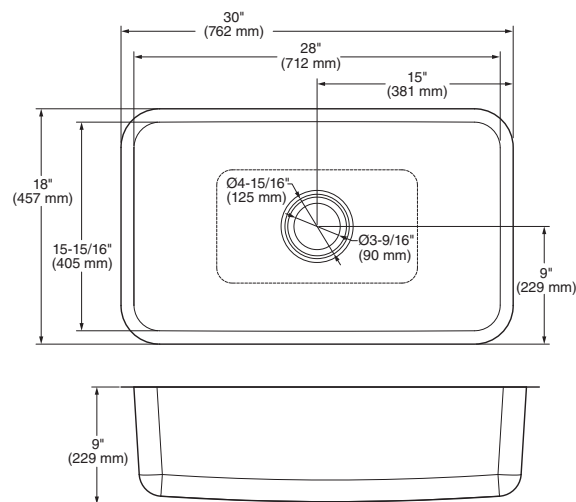

18SB.9301800T.075 Acero inoxidable ●

Tarja grande para cocina **American Standard**

- Hecha de acero inoxidable calibre 18
- Incluye sistema de montaje bajocubierta
- El sistema **SoundSecure™** reduce el ruido del agua y los objetos
- El sistema de aislamiento **StoneLock™** reduce aún más el ruido y previene condensación de humedad bajo la tarja
- Incluye contracanasta