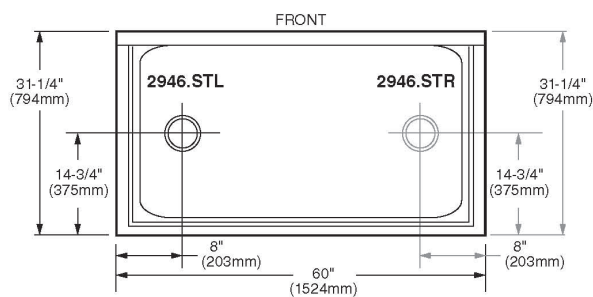

2946STL.011

Base de regadera **Studio**

- Acrílico de alto brillo
- Repisas integradas
- Funciona con cualquier tipo de puertas o cortinas
- Medidas laterales 81.3 cm de ancho x 1.83 cm de alto
- Medidas frontales 1.52 cm de ancho x 1.83 cm de alto

- Base 60" x 32" derecha
- Acrílico de alto brillo 60"
- Incluye desagüe de rejilla, acabado de acero inoxidable
- Funciona con cualquier tipo de puertas o cortinas