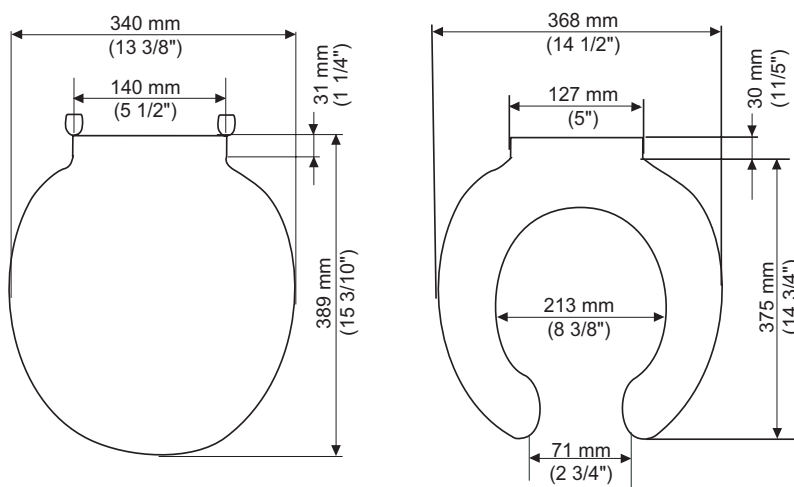

- Asiento redondo 100% polipropileno virgen
- Diseño ergonómico
- Frente abierto
- Incluye tuercas y bisagras