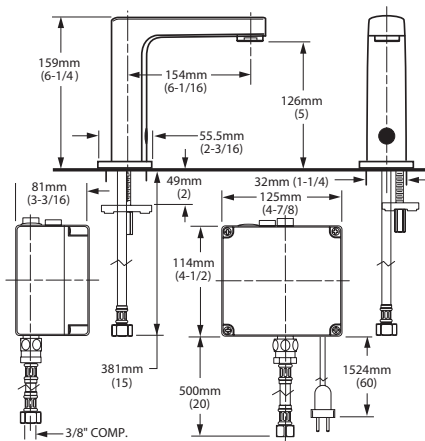

# LLAVES INSTITUCIONALES

Batería (DC) CRP2  
**2506155MX.002** Cromo

Solo llave (modelo base)<sup>1</sup>  
**250B105MX.002** Cromo

Llave Selectronic para lavabo de batería **Moments**

Batería (DC)  
**6055105MX.002** Cromo