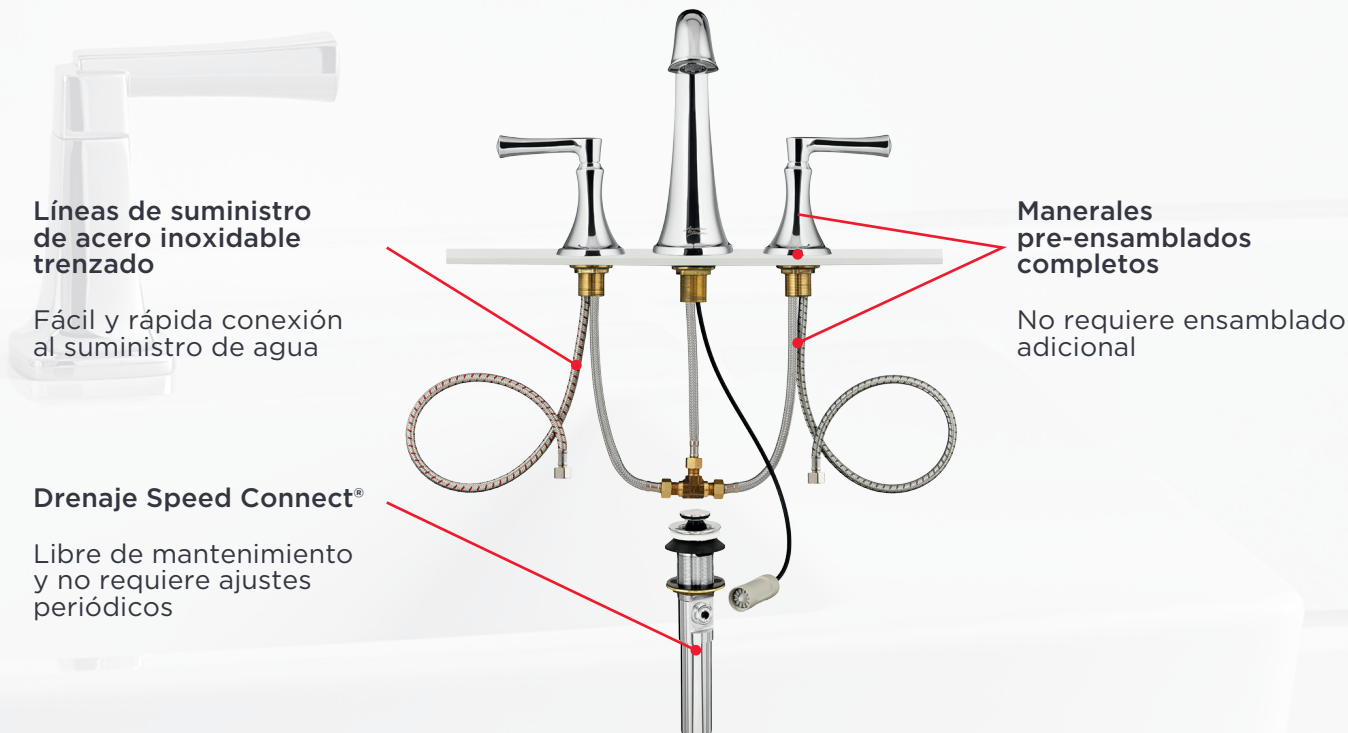

### Instalación fácil y rápida

- Número menor de partes
- Menor tiempo de instalación
- No requiere selladores adicionales
- Fácil de instalar en lugares reducidos
- Fácil de instalar en todos los lavabos

### Beneficios al consumidor

- Sin definiciones posteriores
- Sellado perfecto
- El agua se queda en el lavabo
- Fácil de instalar, hágalo usted mismo

Fuerte sellado desde el primer uso y para siempre

- Cable de acero inoxidable
- Sin corrosión

- Fácil de instalar en lugares incómodos
- Empaque preinstalado y reajustado
- No requiere de selladores adicionales

- Tuercas y empaques preinstalados
- Evita cualquier fuga
- Tuerca fácil de apretar
- No requiere herramientas

# SISTEMA SPEED CONNECT® DUOMANDOS

Líneas de suministro  
de acero inoxidable  
trenzado

Fácil y rápida conexión  
al suministro de agua

Drenaje Speed Connect®

Libre de mantenimiento  
y no requiere ajustes  
periódicos