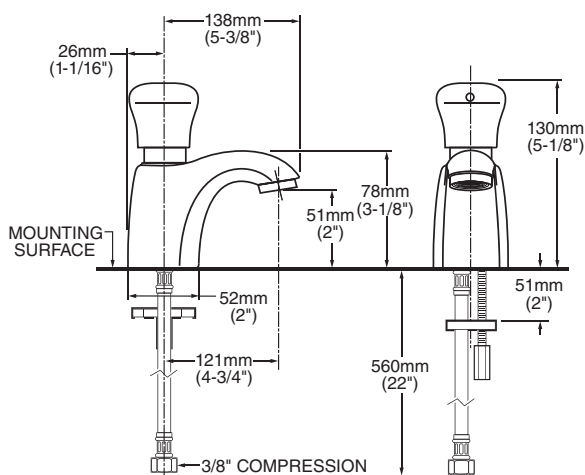

- Ecológica. 3.8 lpm
- Ahorra hasta 33% de agua, en comparación con llaves estándar de 5.7 lpm
- Tiempo de apertura ajustable (0.6 litros por ciclo)
- Ideal para baños públicos donde el gasto de agua incontrolable es costoso
- Antivandálica
- 5 años de garantía