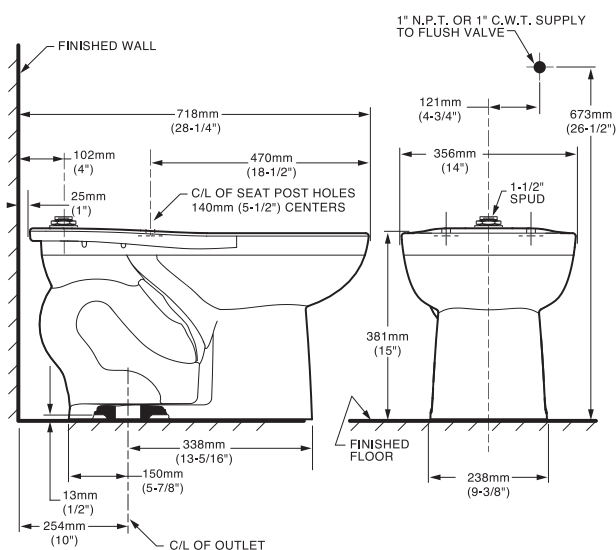

- Taza alargada
- Cerámica porcelanizada de alto brillo con superficie antimicrobiano permanente **EverClean®**
- 4.8 lpd
- Altura normal 15" (38.1 cm)
- Trampa 100% esmaltada de 2 1/8"
- Acción de sifoneo con jet, requiere presión mínima de 25 psi=1.4 kg/cm²
- Spud de 38 mm. Conexión superior incluida
- No incluye asiento, ni fluxómetro
- Desalojo de sólidos comprobado de 1,000 g MaP