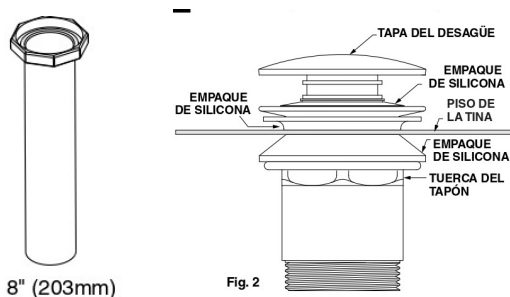

1582000.002 Cromo

Kit de drenaje y desbordamiento

1680100.002 Cromo

Kit de drenaje **Pop up** y cubierta de rebosadero

- Apertura y cierre de drenaje con un suave empuje
- Cubierta de desbordamiento y desagüe estándar
- Se adapta a los modelos de *Tinas Freestanding Coastal* y *Freestanding Sedona*