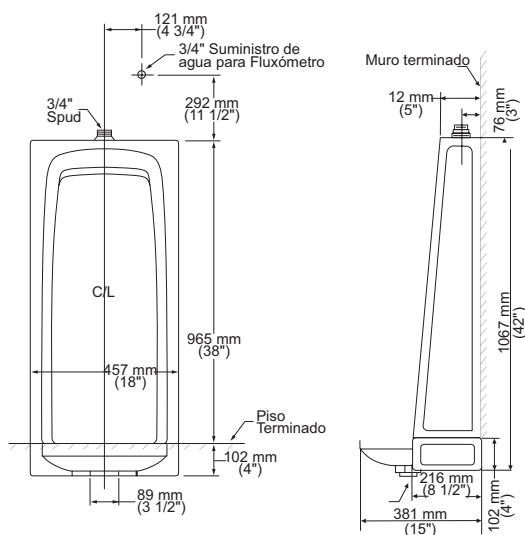

6400001.020* Blanco ○

Mingitorio **Stallbrook**