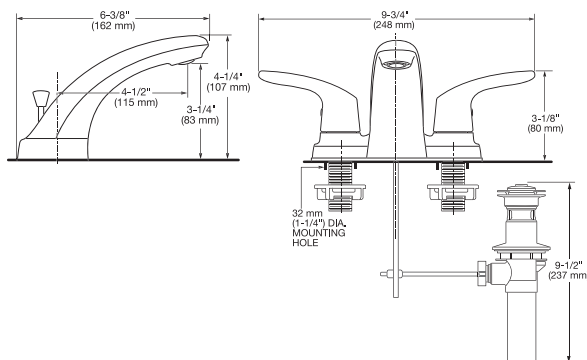

- Duradero, confiable, con la calidad única de **American Standard**
- Disponible en tres hermosos acabados para combinar con cualquier baño
- Construcción de metal sin plomo
- Rendimiento sin goteo con el uso de válvulas de disco de cerámica
- Instalación fácil y rápida
- Ahorra agua 4.5 lpm

*Hasta agotar existencias