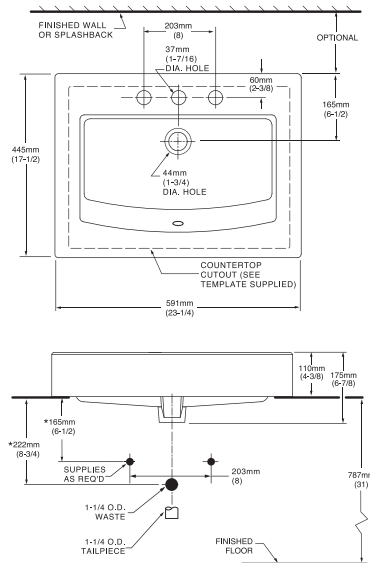

Perforación para monomando

0504001.020 Blanco ○

Perforación 8"

0504008.020* Blanco ○

Lavabo de sobreponer **Boxe**