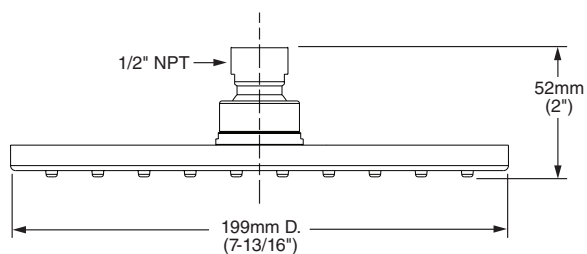

- Construcción sólida de latón
- Sistema anticalcáreo
- No incluye brazo
- Diseño delgado
- Puede montarse en techo o pared
- Consumo de agua: 9.5 lpm
- Presión mínima recomendada: 1 kg/cm²