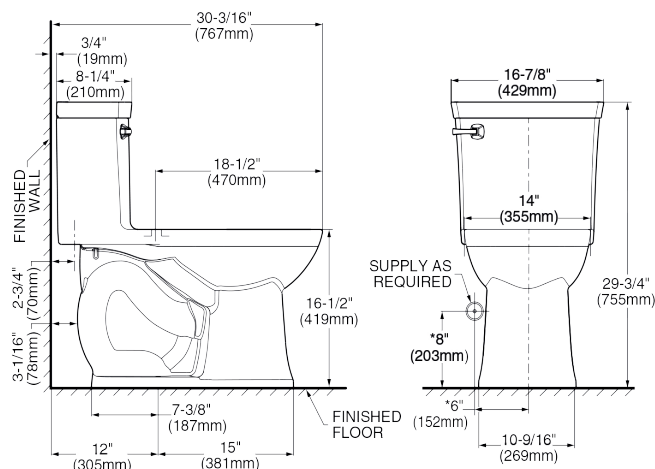

- Tecnología de limpieza **VorMax®** que limpia dos veces mejor que los inodoros convencionales¹
- Cerámica porcelanizada de alto brillo con superficie antimicrobiano permanente **EverClean®**
- 4.8 litros por descarga
- Altura confortable 16½" (41.9 cm)
- Doble válvula de descarga 2"
- Incluye asiento de cierre lento

- Trampa 100% esmaltada de 2¼"
- Garantía de 10 años en herrajes (1 año en el asiento)
- Diseño **CleanCurve™** que impide la generación de bacterias
- Innovadora tecnología de sifoneo que permite una limpieza perfecta en cada descarga
- Desalojo de sólidos comprobado de 1,000 g MaP

¹Fuente: IAPMO R&T Labs Test Report No. 109-141486-002, comparing VorMax® against conventional under-the-rim-water-dispersal toilets from major retailers.