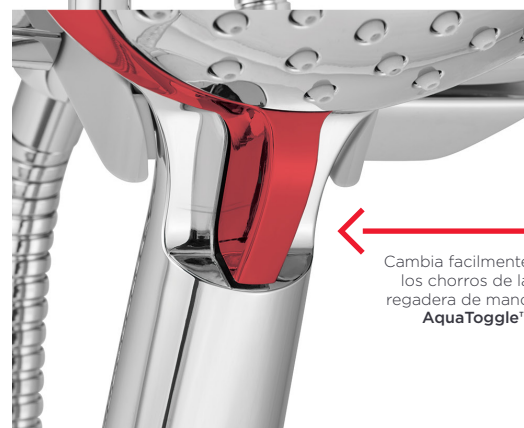

# REGADERAS

24 cm **Amplia cobertura**  
Su forma alargada permite que el chorro cubra todo el cuerpo

**AP**  
Requiere alta presión

**ECO**

**1698254.002** Cromo ●

Regadera dos en uno **Spectra Duo**

- Palanca desviadora que permite cambiar entre regadera de mano o ambas funcionando a la vez
- Cuatro diferentes chorros en regadera de mano: lluvia, masaje, delicado, **Powerwash®**
- Regadera fija con un solo chorro tipo lluvia
- Consumo de agua de 6.8 lpm. Ahorra hasta 27 litros en un baño de 10 minutos
- Incluye manguera metálica
- Sistema de fácil limpieza que permite remover fácilmente escombros y acumulación de minerales del agua