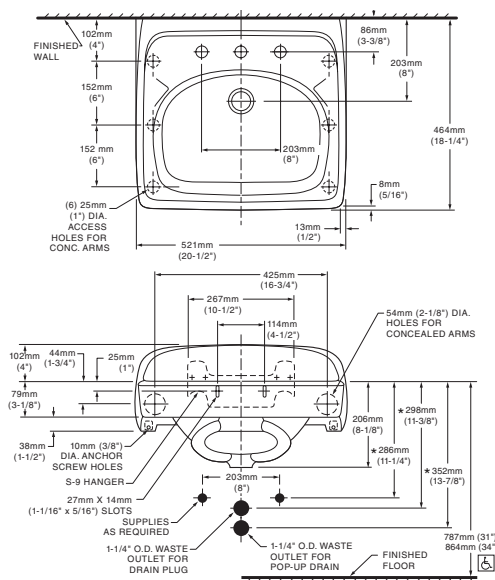

Perforación 4"

0355012.020* Blanco ○

Perforación monomando

0356421.020* Blanco ○

Lavabo de colgar **Lucerne**