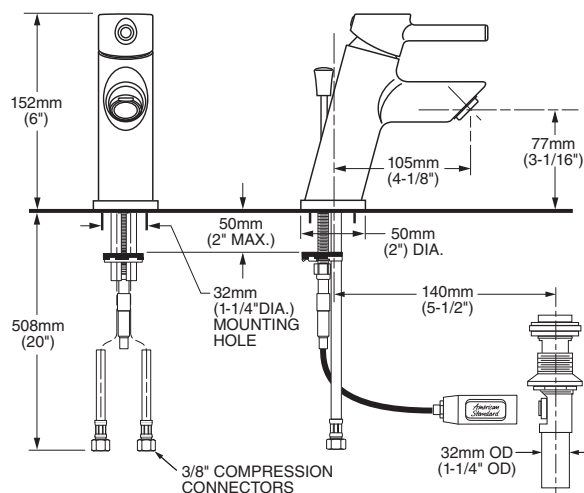

- Salida de latón
- Cartucho de disco cerámico, evita goteo
- Límite de agua caliente
- **Speed Connect®** que sustituye al sistema de drenaje de varillas
- Facilita su instalación y sella perfectamente el desagüe