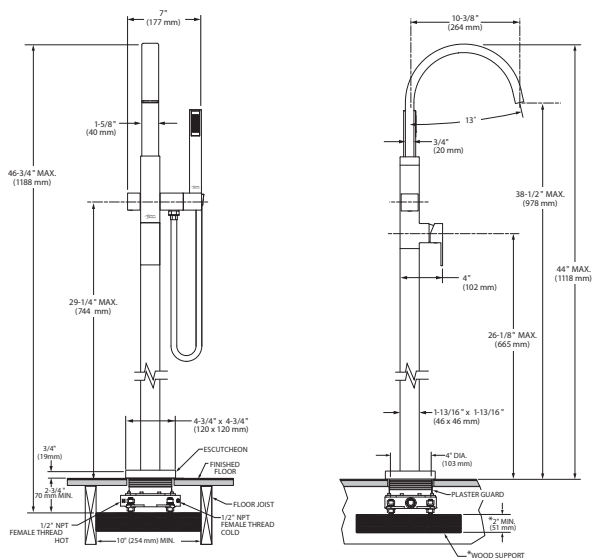

Requiere alta presión

Requiere alta presión

T184951.002 Cromo ●

Llave para tina a piso **Times Square**

T064951.002 Cromo ●

T064951.295* Satín ●

T064951.243 Negro Mate ●

Llave para tina a piso **Serin**