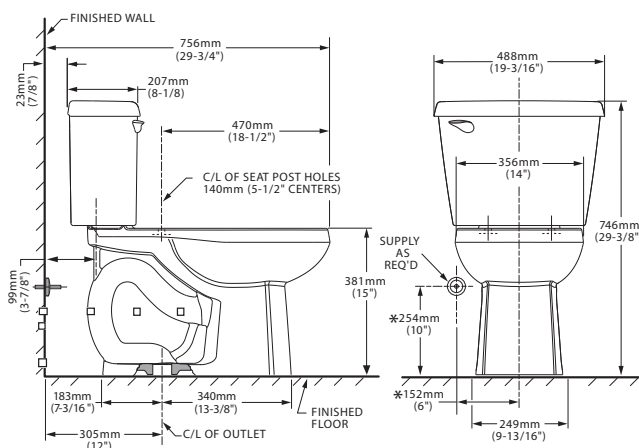

- Inodoro alargado de dos piezas
- Cerámica porcelanizada de alto brillo
- 4.8 litros por descarga
- Altura normal 15" (38.1 cm)
- Válvula de descarga 2"
- Incluye cubrepijas al color del inodoro
- No incluye asiento
- Trampa 100% esmaltada de 2"
- Garantía de 2 años en herrajes
- Desalojo de sólidos comprobado de 600 g MaP
- Combinalo con el asiento *M-235 u 11004.020*