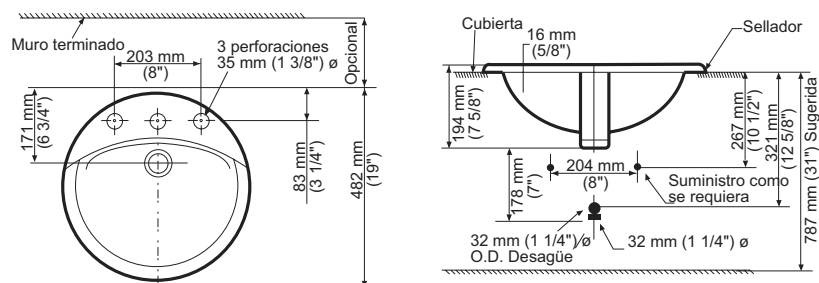

- Cerámica porcelanizada de alto brillo
- Disponible con perforaciones de 4", 8" y monomando
- Rebosadero frontal
- Amplio espacio interior
- Se adapta a la plantilla universal de 19"