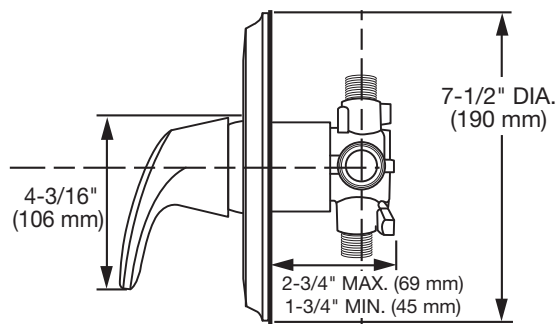

- Requiere válvula Flash *RUI01*. Se vende por separado
- Incluye cartucho de una pieza con tecnología de doble cerámica, evita goteo
- Unidad de balanceo de cerámica
- Discos cerámicos
- Tope de agua caliente
- Zona de confort
- Instalación espalda con espalda